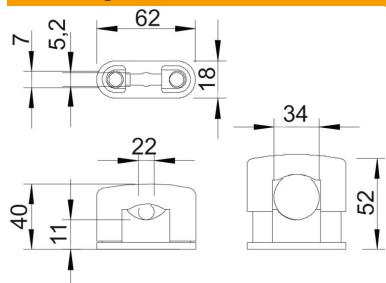

Technisch specificatieblad

SOM-klem, 1-voudig

Artikelnummer: 2124343

Met kunststofschroeven, waardoor corrosiebestendig, met sleufgat voor bevestiging door middel van houtschroeven of inslagpluggen 5 mm.

PS Polystyreen

Stamgegevens

Artikelnummer	2124343
Type	3082 LGR
Omschrijving 1	SOM-zadel met kunststofschr.
Fabrikant	OBO
Dimensie	22-34mm
Kleur	lichtgrijs; RAL 7035
Materiaal	Polystyreen
Kleinste verkoop-eenheid	25
Eenheid van hoeveelheid	Stuk
Gewicht	2,055 kg
Eenheid gewicht	kg/100 st.

Technisch specificatieblad

SOM-klem, 1-voudig

Artikelnummer: 2124343

Afmetingen

Maat b	18 mm
Maat b1	5,2 mm
Maat d max.	34 mm
Afmeting d min.	22 mm
Maat H1	11 mm
Maat H2	40 mm
Maat H3	52 mm
Maat L	62 mm

Technische gegevens

Aantal kabels/ buizen	1
Uitvoering	Gesloten
Type bevestiging	Schroefgat
Geschikt in brandbeveiligingszone	nee
Halogeenvrij	ja
met kunststof mantel	nee
Schroef	M8 x 23
Spanbereik D max.	34 mm
Spanbereik D min.	22 mm
UV-bestendig	nee