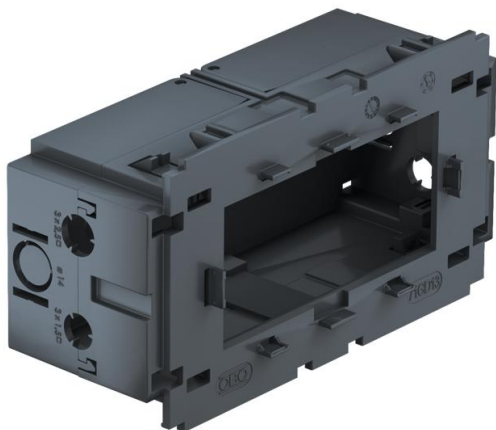

Technisch specificatieblad

Inbouwdoos 71GD13, 2-voudig, voor Module 45®

Artikelnummer: 6288583

Frontborgende inbouwdoos 2-voudig voor Module 45-systeem, met wegklapbare en indien nodig ook verwijderbare bodem voor tijdbesparende kabelaanluiting, met toevoeropeningen voor kabeldiameters tot 14 mm.

PA Polyamide

Stamgegevens

Artikelnummer	6288583
Type	71GD13
Omschrijving 1	Apparatuurinbouwdoos
Omschrijving 2	2-voudig voor Module 45
Fabrikant	OBO
Dimensie	51x76x140
Kleur	staalgrijs; RAL 7011
Materiaal	Polyamide
Kleinste verkoop-eenheid	1
Eenheid van hoeveelheid	Stuk
Gewicht	11 kg
Eenheid gewicht	kg/100 st.

Technisch specificatieblad

Inbouwdoos 71GD13, 2-voudig, voor Module 45®

Artikelnummer: 6288583

Afmetingen

Lengte	140 mm
Breedte	76 mm
Hoogte	51 mm

Technische gegevens

Aantal eenheden	2
Uitvoering	Gesloten
Bevestigingsspoor	overige
Halogeenvrij	ja
Met aansluitruimte	ja
Montagetype doos	Front
Montagetype installatieapparatuur	borgen
Treklastingsmogelijkheid	ja