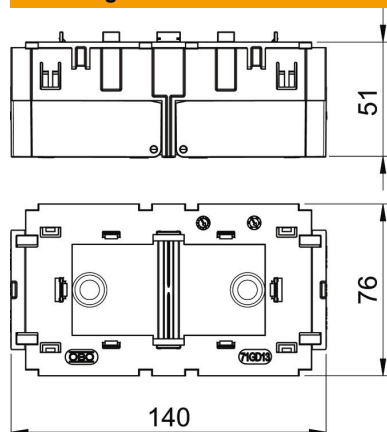

Technisch specificatieblad

Inbouwdoos 71GD13, 2-voudig, voor Module 45®

Artikelnummer: 6288583

Frontborgende inbouwdoos 2-voudig voor Module 45-systeem, met wegklapbare en indien nodig ook verwijderbare bodem voor tijdbesparende kabelaanluiting, met toevoeropeningen voor kabeldiameters tot 14 mm.

PA Polyamide

Stamgegevens

Artikelnummer	6288583
Type	71GD13
Omschrijving 1	Apparatuurinbouwdoos
Omschrijving 2	2-voudig voor Module 45
Fabrikant	OBO
Dimensie	51x76x140
Kleur	staalgrijs; RAL 7011
Materiaal	Polyamide
Kleinste verkoop-eenheid	1
Eenheid van hoeveelheid	Stuk
Gewicht	11 kg
Eenheid gewicht	kg/100 st.

Technisch specificatieblad

Inbouwdoos 71GD13, 2-voudig, voor Module 45®

Artikelnummer: 6288583

Afmetingen

Lengte	140 mm
Breedte	76 mm
Hoogte	51 mm

Technische gegevens

Aantal eenheden	2
Uitvoering	Gesloten
Bevestigingsspoor	overige
Halogeenvrij	ja
Met aansluitruimte	ja
Montagetype doos	Front
Montagetype installatieapparatuur	borgen
Treklastingsmogelijkheid	ja