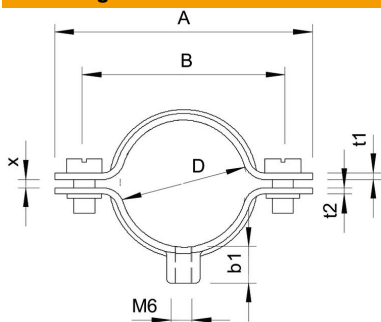

Artikelnummer	1360388
Type	732 38 GTP
Omschrijving 1	Afstandklem
Omschrijving 2	met draadaansluiting M6
Fabrikant	OBO
Dimensie	36-38mm
Materiaal	Staal
Oppervlak	galvanisch verzinkt, transparant gepassiveerd
Oppervlaktenorm	
Kleinste verkoop-eenheid	25
Eenheid van hoeveelheid	Stuk
Gewicht	3,49 kg
Eenheid gewicht	kg/100 st.

Technisch specificatieblad

Afstandsklem voor kabels en buizen 732 met schroefdraadaansluiting

Artikelnummer: 1360388

Afmetingen

Lengte	69 mm
Maat A	69 mm
Maat B	55 mm
Maat b1	8,5 mm
Afmeting t1 (mm)	1,5
Afmeting t2 (mm)	1,5
Maat x	2 mm

Technische gegevens

Afstand tot de wand	ja
Aantal kabels/ buizen	1
Uitvoering	Gesloten
Type bevestiging	schroefdraadaansluiting
Geschikt in brandbeveiligingszone	ja
Afmetingen	PG29
Halogeenvrij	ja
met kunststof mantel	nee
Gatgrootte	M6 mm
Materiaaldikte	1,5 mm
Schroef	M5 x 12
Spanbereik D max.	38 mm
Spanbereik D min.	36 mm
UV-bestendig	ja