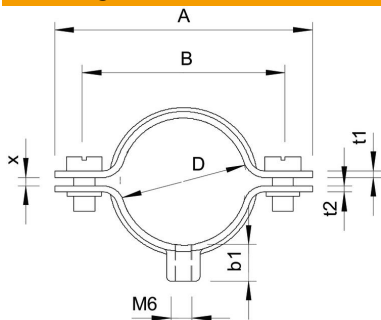

Technisch specificatieblad

Afstandsklem voor kabels en buizen 732 met schroefdraa-
daansluiting V4A

Artikelnummer: 1360688

Met schroefdraad M6.

A4 Roestvast staal 1.4571

2B blank, nabehandeld

Stamgegevens

Artikelnummer	1360688
Type	732 60 A4
Omschrijving 1	Afstandklem
Omschrijving 2	met draadaansluiting M6
Fabrikant	OBO
Dimensie	58-60mm
Materiaal	Roestvast staal 1.4571
Oppervlak	blank, nabehandeld
Oppervlaktenorm	
Kleinste verkoop-eenheid	25
Eenheid van hoeveelheid	Stuk
Gewicht	4,582 kg
Eenheid gewicht	kg/100 st.

Technisch specificatieblad

Afstandsklem voor kabels en buizen 732 met schroefdraadaansluiting V4A

Artikelnummer: 1360688

Afmetingen

Lengte	91 mm
Maat A	91 mm
Maat B	77 mm
Maat b1	10 mm
Afmeting t1 (mm)	1,5
Afmeting t2 (mm)	1,5
Maat x	2 mm

Technische gegevens

Afstand tot de wand	ja
Aantal kabels/ buizen	1
Uitvoering	Gesloten
Type bevestiging voor diameter	schroefdraadaansluiting 58-60
Geschikt in brandbeveiligingszone	ja
Afmetingen	PG48
Halogeenvrij met kunststof mantel	ja nee
Gatgrootte	M6 mm
Materiaaldikte	1,5 mm
Schroef	M5 x 14
Spanbereik D max.	60 mm
Spanbereik D min.	58 mm
UV-bestendig	ja