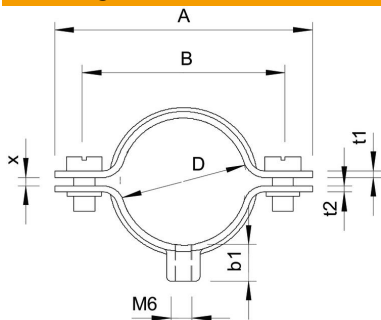

Technisch specificatieblad

Afstandsklem voor kabels en buizen 732 met schroefdraa-
daansluiting

Artikelnummer: 1360639

Met schroefdraad M6.

St Staal

GTP galvanisch verzinkt, transparant gepassiveerd

Stamgegevens

Artikelnummer	1360639
Type	732 63 GTP
Omschrijving 1	Afstandklem
Omschrijving 2	met draadaansluiting M6
Fabrikant	OBO
Dimensie	63mm
Materiaal	Staal
Oppervlak	galvanisch verzinkt, transparant gepassiveerd
Oppervlaktenorm	
Kleinste verkoop-eenheid	25
Eenheid van hoeveelheid	Stuk
Gewicht	5 kg
Eenheid gewicht	kg/100 st.

Technisch specificatieblad

Afstandsklem voor kabels en buizen 732 met schroefdraadaansluiting

Artikelnummer: 1360639

Afmetingen

Lengte	94 mm
Maat A	94 mm
Maat B	80 mm
Maat b1	9,2 mm
Afmeting t1 (mm)	1,5
Afmeting t2 (mm)	1,5
Maat x	2 mm

Technische gegevens

Afstand tot de wand	ja
Aantal kabels/ buizen	1
Uitvoering	Gesloten
Type bevestiging	schroefdraadaansluiting
Geschikt in brandbeveiligingszone	ja
Afmetingen	M63
Halogeenvrij	ja
met kunststof mantel	nee
Gatgrootte	M6 mm
Materiaaldikte	1,5 mm
Schroef	M5 x 14
Spanbereik D max.	63 mm
Spanbereik D min.	61 mm
UV-bestendig	ja