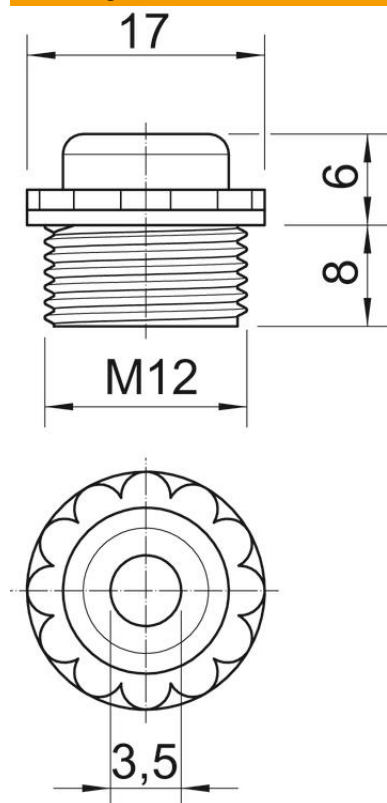

Technisch specificatieblad

Schroefdraadnippel, metrische schroefdraad, met opening

Artikelnummer: 2032007

met open kabelinvoer.

Wurgafdichting voor het vastschroeven op metrische schroefdraad conform IEC 423.

Met zelfafdichtende conus aan schroefdraaduiteinde, daardoor geen schroefdraad-dichtring vereist.

Beschermingsgraad bij zorgvuldige montage IP54.
Met open kabelinvoer.

PE Polyethyleen

Stamgegevens

Artikelnummer	2032007
Type	90 M12 OF
Omschrijving 1	Schroefdraadnippel
Omschrijving 2	met opening
Fabrikant	OBO
Dimensie	M12
Kleur	lichtgrijs; RAL 7035
Materiaal	Polyethyleen
Kleinste verkoop-eenheid	100
Eenheid van hoeveelheid	Stuk
Gewicht	0,17 kg
Eenheid gewicht	kg/100 st.

Technisch specificatieblad

Schroefdraadnippel, metrische schroefdraad, met opening

Artikelnummer: 2032007

Afmetingen

Maat D	3,5 mm
Afmeting e	17 mm
Maat L1	8 mm
Maat L2	6 mm

Technische gegevens

Lengte schroefdraad	8 mm
Afmetingen	M12
Halogeenvrij	ja
Sleutelwijdte	13
Beschermingsgraad	IP54