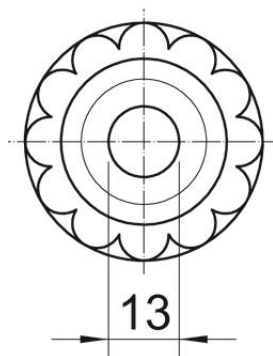

Technisch specificatieblad

Schroefdraadnippel, metrische schroefdraad, met opening

Artikelnummer: 2032023

met open kabelinvoer.

Wurgafdichting voor het vastschroeven op metrische schroefdraad conform IEC 423.

Met zelfafdichtende conus aan schroefdraaduiteinde, daardoor geen schroefdraad-dichtring vereist.

Beschermingsgraad bij zorgvuldige montage IP54.
Met open kabelinvoer.

PE Polyethyleen

Stamgegevens

Artikelnummer	2032023
Type	90 M32 OF
Omschrijving 1	Schroefdraadnippel
Omschrijving 2	met opening
Fabrikant	OBO
Dimensie	M32
Kleur	lichtgrijs; RAL 7035
Materiaal	Polyethyleen
Kleinste verkoop-eenheid	25
Eenheid van hoeveelheid	Stuk
Gewicht	0,694 kg
Eenheid gewicht	kg/100 st.

Technisch specificatieblad

Schroefdraadnippel, metrische schroefdraad, met opening

Artikelnummer: 2032023

Afmetingen

Maat D	13 mm
Afmeting e	39 mm
Maat L1	14 mm
Maat L2	8 mm

Technische gegevens

Lengte schroefdraad	14 mm
Afmetingen	M32
Halogeenvrij	ja
Sleutelwijdte	34
Beschermingsgraad	IP54