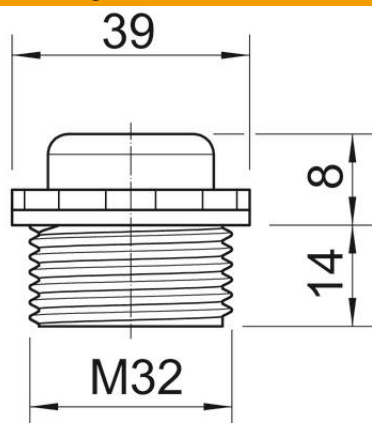

Technisch specificatieblad

Schroefdraadnippel, metrische schroefdraad, met opening

Artikelnummer: 2032023

met open kabelinvoer.

Wurgafdichting voor het vastschroeven op metrische schroefdraad conform IEC 423.

Met zelfafdichtende conus aan schroefdraaduiteinde, daardoor geen schroefdraad-dichtring vereist.

Beschermingsgraad bij zorgvuldige montage IP54.
Met open kabelinvoer.

PE Polyethyleen

Stamgegevens

Artikelnummer	2032023
Type	90 M32 OF
Omschrijving 1	Schroefdraadnippel
Omschrijving 2	met opening
Fabrikant	OBO
Dimensie	M32
Kleur	lichtgrijs; RAL 7035
Materiaal	Polyethyleen
Kleinste verkoop-eenheid	25
Eenheid van hoeveelheid	Stuk
Gewicht	0,694 kg
Eenheid gewicht	kg/100 st.

Technisch specificatieblad

Schroefdraadnippel, metrische schroefdraad, met opening

Artikelnummer: 2032023

Afmetingen

Maat D	13 mm
Afmeting e	39 mm
Maat L1	14 mm
Maat L2	8 mm

Technische gegevens

Lengte schroefdraad	14 mm
Afmetingen	M32
Halogeenvrij	ja
Sleutelwijdte	34
Beschermingsgraad	IP54