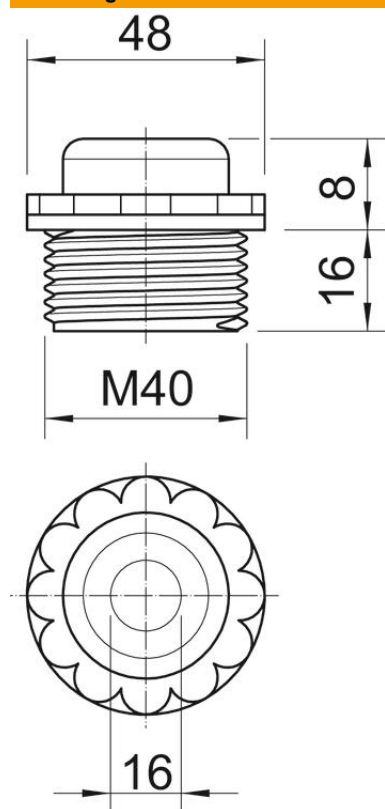

Wurgnippel voor inschroeven in metrische schroefdraad conform IEC 423.

Met zelfafdichtende conus op het uiteinde van de schroefdraad, daarom is geen schroefdraadafdichtingsring nodig.

Beschermingsgraad bij zorgvuldige montage IP54.

Met doorstootmembraan, hierbij is de opening D voorgeperst, maar in eerste instantie gesloten.

PE Polyethyleen

Stamgegevens

Artikelnummer	2032388
Type	90 M40 GE
Omschrijving 1	Schroefdraadnippel
Omschrijving 2	met doorsteekmembraan
Fabrikant	OBO
Dimensie	M40
Kleur	lichtgrijs; RAL 7035
Materiaal	Polyethyleen
Kleinste verkoop-eenheid	10
Eenheid van hoeveelheid	Stuk
Gewicht	0,875 kg
Eenheid gewicht	kg/100 st.

Technisch specificatieblad

Schroefdraadnippel, metrische schroefdraad, met door-
stootmembraan

Artikelnummer: 2032388

Afmetingen

Maat D	16 mm
Afmeting e	48 mm
Maat L1	16 mm
Maat L2	8 mm

Technische gegevens

Lengte schroefdraad	16 mm
Afmetingen	M40
Halogeenvrij	ja
Sleutelwijdte	44
Beschermingsgraad	IP54