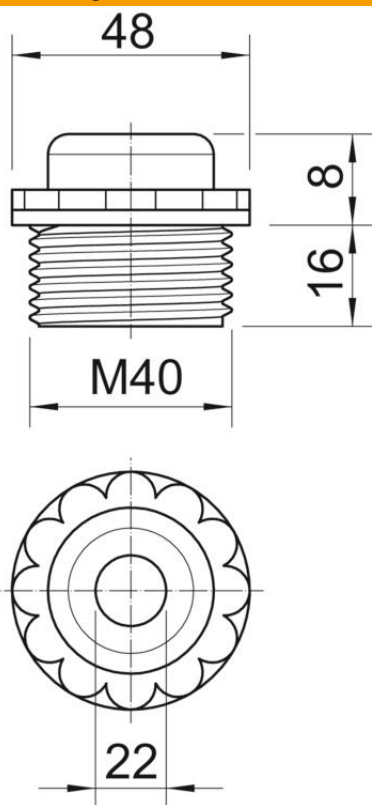

Technisch specificatieblad

Schroefdraadnippel, metrische schroefdraad, met opening

Artikelnummer: 2032031

met open kabelinvoer.

Wurgafdichting voor het vastschroeven op metrische schroefdraad conform IEC 423.

Met zelfafdichtende conus aan schroefdraaduiteinde, daardoor geen schroefdraad-dichtring vereist.

Beschermingsgraad bij zorgvuldige montage IP54.
Met open kabelinvoer.

PE Polyethyleen

Stamgegevens

Artikelnummer	2032031
Type	90 M40 OF
Omschrijving 1	Schroefdraadnippel
Omschrijving 2	met opening
Fabrikant	OBO
Dimensie	M40
Kleur	lichtgrijs; RAL 7035
Materiaal	Polyethyleen
Kleinste verkoop-eenheid	10
Eenheid van hoeveelheid	Stuk
Gewicht	0,875 kg
Eenheid gewicht	kg/100 st.

Technisch specificatieblad

Schroefdraadnippel, metrische schroefdraad, met opening

Artikelnummer: 2032031

Afmetingen

Maat D	22 mm
Afmeting e	48 mm
Maat L1	16 mm
Maat L2	8 mm

Technische gegevens

Lengte schroefdraad	16 mm
Afmetingen	M40
Halogeenvrij	ja
Sleutelwijdte	44
Beschermingsgraad	IP54