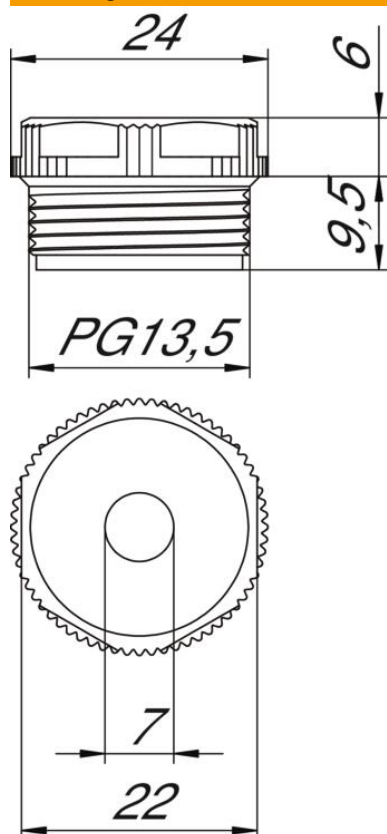

Technisch specificatieblad

Schroefdraadnippel, PG-schroefdraad, met opening

Artikelnummer: 2032139

met open kabelinvoer.

Wurgafdichting voor het vastschroeven op Pg-schroefdraad conform DIN 40430.

Met zelfafdichtende conus aan schroefdraaduiteinde, daardoor geen schroefdraad-dichtring vereist.

Beschermingsgraad bij zorgvuldige montage IP54.
Met open kabelinvoer.

PE Polyethyleen

Stamgegevens

Artikelnummer	2032139
Type	90 PG13.5 OF
Omschrijving 1	Schroefdraadnippel
Omschrijving 2	met opening
Fabrikant	OBO
Dimensie	PG13,5
Kleur	lichtgrijs; RAL 7035
Materiaal	Polyethyleen
Kleinste verkoop-eenheid	100
Eenheid van hoeveelheid	Stuk
Gewicht	0,268 kg
Eenheid gewicht	kg/100 st.

Technisch specificatieblad

Schroefdraadnippel, PG-schroefdraad, met opening

Artikelnummer: 2032139

Afmetingen

Maat D	7 mm
Afmeting e	24 mm
Maat L1	9,5 mm
Maat L2	6 mm

Technische gegevens

Lengte schroefdraad	9,5 mm
Afmetingen	Pg 13,5
Halogeenvrij	ja
Sleutelwijdte	22
Beschermingsgraad	IP54