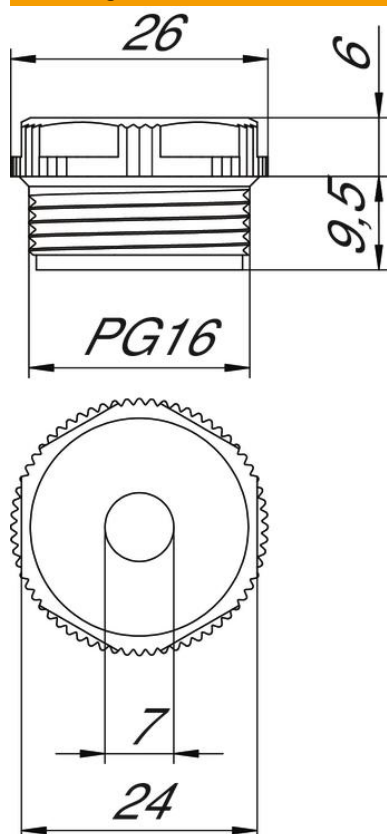

Technisch specificatieblad

Schroefdraadnippel, PG-schroefdraad, met opening

Artikelnummer: 2032163

met open kabelinvoer.

Wurgafdichting voor het vastschroeven op Pg-schroefdraad conform DIN 40430.

Met zelfafdichtende conus aan schroefdraaduiteinde, daardoor geen schroefdraad-dichtring vereist.

Beschermingsgraad bij zorgvuldige montage IP54.
Met open kabelinvoer.

PE Polyethyleen

Stamgegevens

Artikelnummer	2032163
Type	90 PG16 OF
Omschrijving 1	Schroefdraadnippel
Omschrijving 2	met opening
Fabrikant	OBO
Dimensie	PG16
Kleur	lichtgrijs; RAL 7035
Materiaal	Polyethyleen
Kleinste verkoop-eenheid	100
Eenheid van hoeveelheid	Stuk
Gewicht	0,251 kg
Eenheid gewicht	kg/100 st.

Technisch specificatieblad

Schroefdraadnippel, PG-schroefdraad, met opening

Artikelnummer: 2032163

Afmetingen

Maat D	7 mm
Afmeting e	26 mm
Maat L1	9,5 mm
Maat L2	6 mm

Technische gegevens

Lengte schroefdraad	9,5 mm
Afmetingen	Pg 16
Halogeenvrij	ja
Sleutelwijdte	24
Beschermingsgraad	IP54