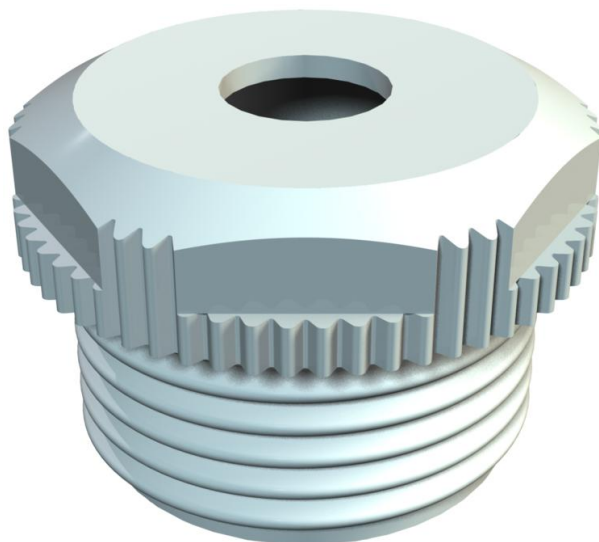

Technisch specificatieblad

Schroefdraadnippel, PG-schroefdraad, met opening

Artikelnummer: 2032201

met open kabelinvoer.

Wurgafdichting voor het vastschroeven op Pg-schroefdraad conform DIN 40430.

Met zelfafdichtende conus aan schroefdraaduiteinde, daardoor geen schroefdraad-dichtring vereist.

Beschermingsgraad bij zorgvuldige montage IP54.
Met open kabelinvoer.

PE Polyethyleen

Stamgegevens

Artikelnummer	2032201
Type	90 PG21 OF
Omschrijving 1	Schroefdraadnippel
Omschrijving 2	met opening
Fabrikant	OBO
Dimensie	PG21
Kleur	lichtgrijs; RAL 7035
Materiaal	Polyethyleen
Kleinste verkoop-eenheid	50
Eenheid van hoeveelheid	Stuk
Gewicht	0,409 kg
Eenheid gewicht	kg/100 st.

Technisch specificatieblad

Schroefdraadnippel, PG-schroefdraad, met opening

Artikelnummer: 2032201

Afmetingen

Maat D	9 mm
Afmeting e	33 mm
Maat L1	11,5 mm
Maat L2	6 mm

Technische gegevens

Lengte schroefdraad	11,5 mm
Afmetingen	Pg 21
Halogeenvrij	ja
Sleutelwijdte	30
Beschermingsgraad	IP54