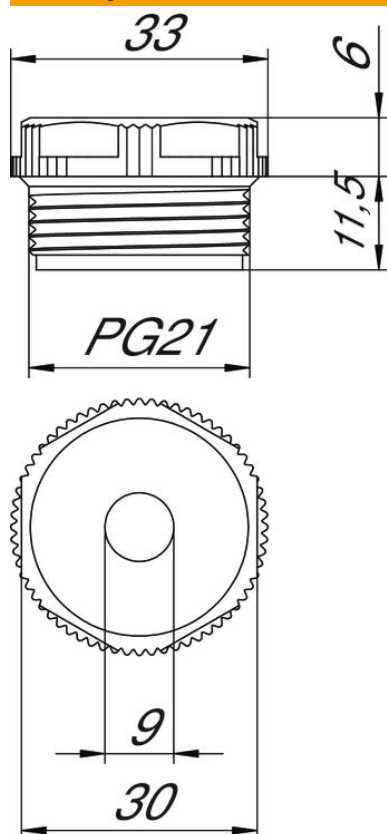

Technisch specificatieblad

Schroefdraadnippel, PG-schroefdraad, met opening

Artikelnummer: 2032201

met open kabelinvoer.

Wurgafdichting voor het vastschroeven op Pg-schroefdraad conform DIN 40430.

Met zelfafdichtende conus aan schroefdraaduiteinde, daardoor geen schroefdraad-dichtring vereist.

Beschermingsgraad bij zorgvuldige montage IP54.
Met open kabelinvoer.

PE Polyethyleen

Stamgegevens

Artikelnummer	2032201
Type	90 PG21 OF
Omschrijving 1	Schroefdraadnippel
Omschrijving 2	met opening
Fabrikant	OBO
Dimensie	PG21
Kleur	lichtgrijs; RAL 7035
Materiaal	Polyethyleen
Kleinste verkoop-eenheid	50
Eenheid van hoeveelheid	Stuk
Gewicht	0,409 kg
Eenheid gewicht	kg/100 st.

Technisch specificatieblad

Schroefdraadnippel, PG-schroefdraad, met opening

Artikelnummer: 2032201

Afmetingen

Maat D	9 mm
Afmeting e	33 mm
Maat L1	11,5 mm
Maat L2	6 mm

Technische gegevens

Lengte schroefdraad	11,5 mm
Afmetingen	Pg 21
Halogeenvrij	ja
Sleutelwijdte	30
Beschermingsgraad	IP54