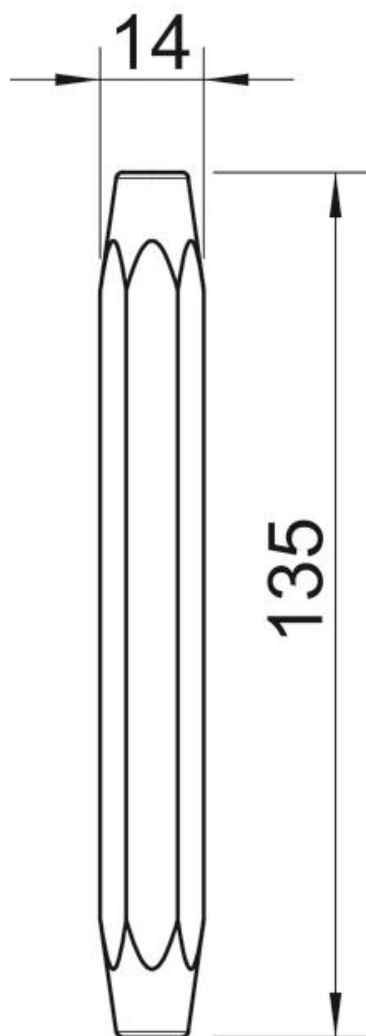

Drevel voor OBO-pin 903 met M6-schroefdraad.

St Staal

Stamgegevens

Artikelnummer	3031012
Type	915 S M6
Omschrijving 1	Drevel
Omschrijving 2	bij OBO-plug M6
Fabrikant	OBO
Dimensie	M6
Materiaal	Staal
Kleinste verkoop-eenheid	1
Eenheid van hoeveelheid	Stuk
Gewicht	17 kg
Eenheid gewicht	kg/100 st.

Technisch specificatieblad

Drevel

Artikelnummer: 3031012

Afmetingen

Maat D	14 mm
Maat L	135 mm

Technische gegevens

Afmetingen	M6
------------	----