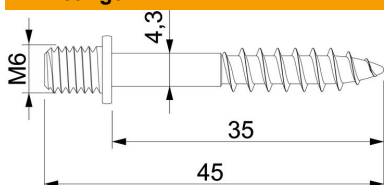

Technisch specificatieblad

Schroefplug met M6-schroefdraad

Artikelnummer: 3133036

- Met houtschroefdraadschacht en schroefdraad M6

| | |
|----|---------------------|
| St | Staal |
| G | galvanisch verzinkt |

Stamgegevens

| | |
|--------------------------|----------------------------|
| Artikelnummer | 3133036 |
| Type | 985 M6 35 |
| Omschrijving 1 | Schroefpin |
| Fabrikant | OBO |
| Dimensie | M6x35mm |
| Materiaal | Staal |
| Oppervlak | galvanisch verzinkt |
| Oppervlakenorm | EN ISO 19598 / EN ISO 4042 |
| Kleinste verkoop-eenheid | 100 |
| Eenheid van hoeveelheid | Stuk |
| Gewicht | 0,533 kg |
| Eenheid gewicht | kg/100 st. |

Afmetingen

| | |
|------------|--------|
| Lengte | 35 mm |
| Maat D | 4,3 mm |
| Afmeting G | M6 mm |
| Maat L | 45 mm |
| Maat L1 | 35 mm |

Technische gegevens

| | |
|----------------------|---------|
| Gehard | nee |
| Kopvorm | Overige |
| Schachtdiameter | 4,3 mm |
| Schroefstelsel | Overige |
| Dubbele schroefdraad | nee |