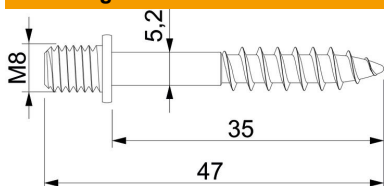

Technisch specificatieblad

Schroefplug met M8-schroefdraad

Artikelnummer: 3133230

- Met houtschroefdraadschacht en schroefdraad M8

CE

St	Staal
G	galvanisch verzinkt

Stamgegevens

Artikelnummer	3133230
Type	985 M8 35
Omschrijving 1	Schroefpin
Fabrikant	OBO
Dimensie	M8x35mm
Materiaal	Staal
Oppervlak	galvanisch verzinkt
Oppervlakenorm	EN ISO 19598 / EN ISO 4042
Kleinste verkoop-eenheid	100
Eenheid van hoeveelheid	Stuk
Gewicht	0,95 kg
Eenheid gewicht	kg/100 st.

Afmetingen

Lengte	35 mm
Maat D	5,2 mm
Afmeting G	M8 mm
Maat L	47 mm
Maat L1	35 mm

Technische gegevens

Gehard	nee
Kopvorm	Overige
Schachtdiameter	5,2 mm
Schroefstelsel	Overige

Technisch specificatieblad

Schroefplug met M8-schroefdraad

Artikelnummer: 3133230

Technische gegevens

Dubbele schroefdraad | nee