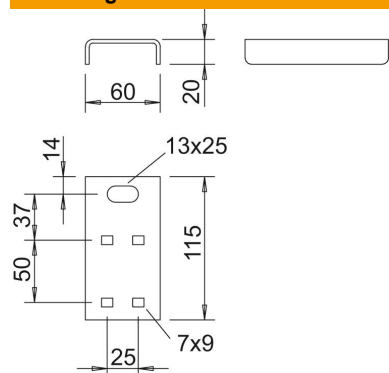

## Aansluitelement

Artikelnummer: 6364942

Het aansluitdeel is de verbinding van de draadstangborging met het ophangstelsysteem voor de installatietypen met kabelgoten voor functiebehoud conform DIN 4102 deel 12. Inclusief bouten en moeren.

### Stamgegevens

Artikelnummer	6364942
Type	ABR FT
Omschrijving 1	Aansluitelement, kabelgoten
Omschrijving 2	voor functiebehoud
Fabrikant	OBO
Dimensie	115x60x20
Materiaal	Staal
Oppervlak	thermisch verzinkt
Oppervlakenorm	DIN EN ISO 1461
Kleinste verkoop-eenheid	20
Eenheid van hoeveelheid	Stuk
Gewicht	24,648 kg
Eenheid gewicht	kg/100 st.

### Afmetingen

Lengte	150 mm
--------	--------