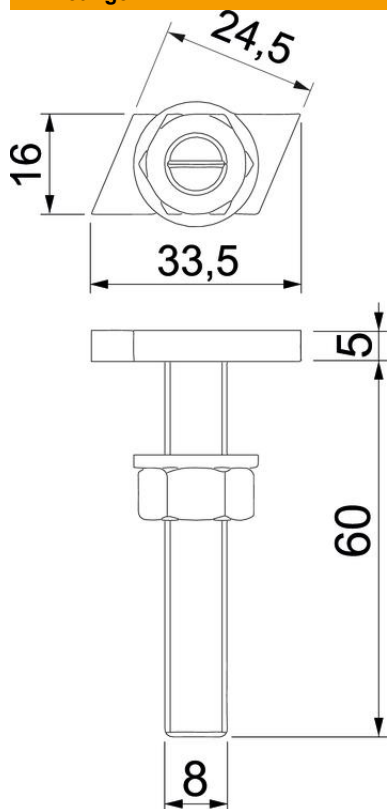

### Stamgegevens

Artikelnummer	1148064
Type	ACMHB M8x60 ZL
Omschrijving 1	Hamerkopbout
Omschrijving 2	voor profielrail middel
Fabrikant	OBO
Dimensie	M8x60mm
Materiaal	Staal
Oppervlak	Zinklamel
Oppervlaktenorm	
Kleinste verkoop-eenheid	25
Eenheid van hoeveelheid	Stuk
Gewicht	4,65 kg
Eenheid gewicht	kg/100 st.

# Technisch specificatieblad

### Afmetingen

Lengte	33,5 mm
Breedte	16 mm
Hoogte	5 mm
Maat L	60 mm

### Technische gegevens

Geschikt voor montagerail	ja
Schroefdraad	M 8 x 60mm
Schroefdraad metrisch	8