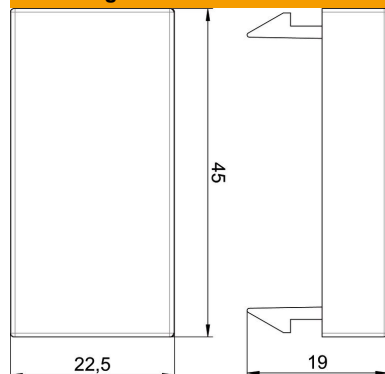

Technisch specificatieblad

Blindafdekking, 1/2 module, alu gelakt

Artikelnummer: 6117416

Blindafdekking als afsluiting van lege velden voor een half apparaat (1/2 module).

CE

Stamgegevens

Artikelnummer	6117416
Type	ADP-B AL0.5
Omschrijving 1	Blinddeksel 1/2-module
Fabrikant	OBO
Dimensie	45x22,5mm
Kleur	aluminium gelakt
Kleinste verkoop-eenheid	1
Eenheid van hoeveelheid	Stuk
Gewicht	0,4 kg
Eenheid gewicht	kg/100 st.

Technisch specificatieblad

Blindafdekking, 1/2 module, alu gelakt

Artikelnummer: 6117416

Afmetingen

Breedte	22,5 mm
Hoogte	45 mm

Technische gegevens

Aantal eenheden	0
Aantal eenheden horizontaal	0
Aantal eenheden verticaal	0
Uitvoering van de oppervlakken	mat
Type bevestiging	Klembevestiging
Vlakke uitvoering	ja
Geschikt voor inbouwinstallatie	nee
Geschikt voor apparatuurinbouwkoker	ja
Geschikt voor ondervloerkanaal-doos	nee
Geschikt voor inbouwinstallatie	nee
Halogeenvrij	nee
Klapdeksel	nee
Montagerichting	Horizontaal
Beschermingsgraad	overige
Tekstveld/beletteringsveld	nee
Diepe	9 mm
Opdruk drukknop	zonder
Uitvoering afdekking/bedieningselement voor installatieschakelaarprogramma's	overige
Scanbaar symbool/toegankelijk	nee
Vervangbare lens/symbool	nee
Gebruik afdekking/bedieningselement voor installatieschakelaarprogramma's	overige