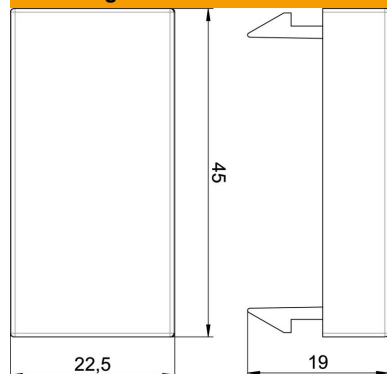

Technisch specificatieblad

Blindafdekking, 1/2 module, helder wit

Artikelnummer: 6117414

Blindafdekking als afsluiting van lege velden voor een half apparaat (1/2 module).

Stamgegevens

Artikelnummer	6117414
Type	ADP-B RW0.5
Omschrijving 1	Blinddeksel 1/2-module
Fabrikant	OBO
Dimensie	45x22,5mm
Kleur	zuiver wit; RAL 9010
Kleinste verkoop-eenheid	10
Eenheid van hoeveelheid	Stuk
Gewicht	0,4 kg
Eenheid gewicht	kg/100 st.

Technisch specificatieblad

Blindafdekking, 1/2 module, helder wit

Artikelnummer: 6117414

Afmetingen

Breedte	22,5 mm
Hoogte	45 mm

Technische gegevens

Aantal eenheden	0
Aantal eenheden horizontaal	0
Aantal eenheden verticaal	0
Uitvoering van de oppervlakken	mat
Type bevestiging	Klembevestiging
Vlakke uitvoering	ja
Geschikt voor inbouwinstallatie	nee
Geschikt voor apparatuurinbouwkoker	ja
Geschikt voor ondervloerkanaal-doos	nee
Geschikt voor inbouwinstallatie	nee
Halogeenvrij	nee
Klapdeksel	nee
Montagerichting	Horizontaal
Beschermingsgraad	overige
Tekstveld/beletteringsveld	nee
Diepe	9 mm
Opdruk drukknop	zonder
Uitvoering afdekking/bedieningselement voor installatieschakelaarprogramma's	overige
Scanbaar symbool/toegankelijk	nee
Vervangbare lens/symbool	nee
Gebruik afdekking/bedieningselement voor installatieschakelaarprogramma's	Plaat