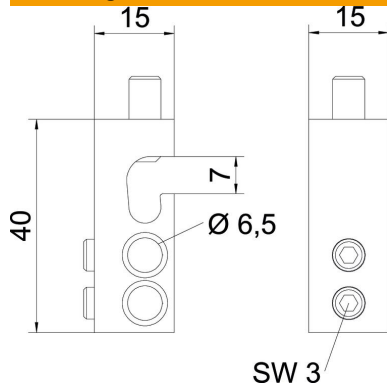

Technisch specificatieblad

Aansluitklem, 1-voudig

Artikelnummer: 6049276

Eenvoudige aansluitklem voor het vasthouden van 1-aderige kabel, voor het creëren van de beschermende potentiaalvereffening voor kabeldraagsystemen. Montage op geleiderkabel, midden in klemveer.

 Messing

Stamgegevens

Artikelnummer	6049276
Type	AKL 25 E
Omschrijving 1	Aansluitklem
Omschrijving 2	voor geleider, 1-voudig
Fabrikant	OBO
Dimensie	25mm ²
Materiaal	messing
Kleinste verkoop-eenheid	10
Eenheid van hoeveelheid	Stuk
Gewicht	5,808 kg
Eenheid gewicht	kg/100 st.

Technisch specificatieblad

Aansluitklem, 1-voudig

Artikelnummer: 6049276

Afmetingen

Lengte	15 mm
Breedte	15 mm
Hoogte	40 mm
Maat B	7 mm
Maat D	6,5 mm
Afm. H	40 mm

Technische gegevens

Geschikt voor	Ronde geleider
Doorsnede	25 mm ²