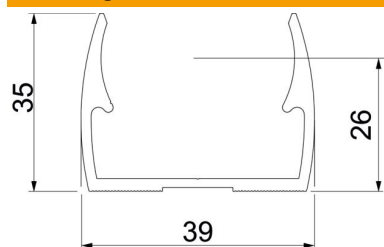

Sleufgat voor zijdelings uitlijnen bij de montage door middel van houtschroef of slagplug.

Aanbevolen bevestigingsafstand: 50-60 cm

**Alu** Aluminium

### Stamgegevens

Artikelnummer	2149932
Type	ALQ M32
Omschrijving 1	Quick-kabelbuis-klem
Fabrikant	OBO
Dimensie	M32
Materiaal	aluminium
Kleinste verkoop-eenheid	50
Eenheid van hoeveelheid	Stuk
Gewicht	1,6 kg
Eenheid gewicht	kg/100 st.

## Afmetingen

Maat A	39 mm
Maat B	18 mm
Afmeting e	5,1 mm
Maat F	9,5 mm
Afm. h	26 mm
Afm. H	35 mm

## Technische gegevens

Rijgbaar	nee
Aantal kabels/ buizen	1
Type bevestiging	Schroefgat
Gesloten	nee
Halogeenvrij	nee
Met inlage	nee
Nominale grootte/tekst	32
Spanbereik D max.	32 mm
Spanbereik D min.	32 mm
UV-bestendig	ja