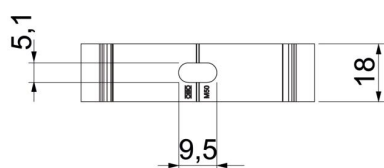

Sleufgat voor zijdelings uitlijnen bij de montage door middel van houtschroef of slagplug.

Aanbevolen bevestigingsafstand: 50-60 cm

**Alu** Aluminium

### Stamgegevens

Artikelnummer	2149932
Type	ALQ M32
Omschrijving 1	Quick-kabelbuis-klem
Fabrikant	OBO
Dimensie	M32
Materiaal	aluminium
Kleinste verkoop-eenheid	50
Eenheid van hoeveelheid	Stuk
Gewicht	1,6 kg
Eenheid gewicht	kg/100 st.

## Afmetingen

Maat A	39 mm
Maat B	18 mm
Afmeting e	5,1 mm
Maat F	9,5 mm
Afm. h	26 mm
Afm. H	35 mm

## Technische gegevens

Rijgbaar	nee
Aantal kabels/ buizen	1
Type bevestiging	Schroefgat
Gesloten	nee
Halogeenvrij	nee
Met inlage	nee
Nominale grootte/tekst	32
Spanbereik D max.	32 mm
Spanbereik D min.	32 mm
UV-bestendig	ja