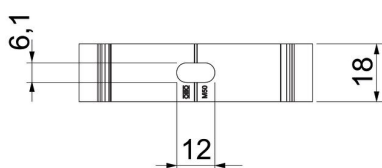

Sleufgat voor zijdelings uitlijnen bij de montage door middel van houtschroef of slagplug.

Aanbevolen bevestigingsafstand: 50-60 cm

Alu Aluminium

Stamgegevens

Artikelnummer	2149963
Type	ALQ M63
Omschrijving 1	Quick-kabelbuis-klem
Fabrikant	OBO
Dimensie	M63
Materiaal	aluminium
Kleinste verkoop-eenheid	20
Eenheid van hoeveelheid	Stuk
Gewicht	3,34 kg
Eenheid gewicht	kg/100 st.

Technisch specificatieblad

Quick-klem, ALU

Artikelnummer: 2149963

Afmetingen

Maat A	73 mm
Maat B	18 mm
Afmeting e	6,1 mm
Maat F	12 mm
Afm. h	41,5 mm
Afm. H	55,5 mm

Technische gegevens

Rijgbaar	nee
Aantal kabels/ buizen	1
Type bevestiging	Schroefgat
Gesloten	nee
Halogeenvrij	nee
Met inlage	nee
Nominale grootte/tekst	63
Spanbereik D max.	63 mm
Spanbereik D min.	63 mm
UV-bestendig	ja