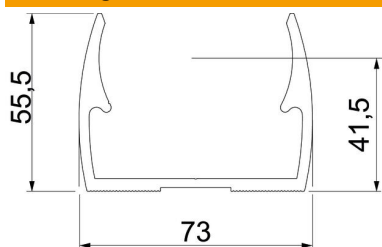

Sleufgat voor zijdelings uitlijnen bij de montage door middel van houtschroef of slagplug.

Aanbevolen bevestigingsafstand: 50-60 cm

Alu Aluminium

Stamgegevens

Artikelnummer	2149963
Type	ALQ M63
Omschrijving 1	Quick-kabelbuis-klem
Fabrikant	OBO
Dimensie	M63
Materiaal	aluminium
Kleinste verkoop-eenheid	20
Eenheid van hoeveelheid	Stuk
Gewicht	3,34 kg
Eenheid gewicht	kg/100 st.

Technisch specificatieblad

Quick-klem, ALU

Artikelnummer: 2149963

Afmetingen

Maat A	73 mm
Maat B	18 mm
Afmeting e	6,1 mm
Maat F	12 mm
Afm. h	41,5 mm
Afm. H	55,5 mm

Technische gegevens

Rijgbaar	nee
Aantal kabels/ buizen	1
Type bevestiging	Schroefgat
Gesloten	nee
Halogeenvrij	nee
Met inlage	nee
Nominale grootte/tekst	63
Spanbereik D max.	63 mm
Spanbereik D min.	63 mm
UV-bestendig	ja