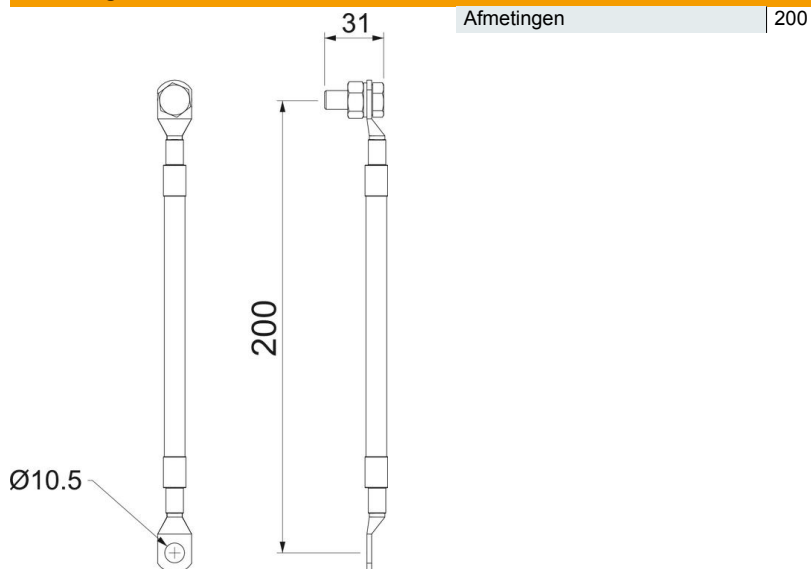

Technisch specificatieblad

Aansluitkabel - AL EX ISG

Artikelnummer: 5240104

UV-bestendige aansluitkabel (koper 25 mm²) voor montage van de OBO-EX-scheidingsvonkbrug type EX ISG op isolatieflenzen en isolatiestukken. Aan beide kanten met kabelschoen voor M10-schroeven, aan één kant met M10-schroef, moer en veerring.

Cu Koper

Stamgegevens

Artikelnummer	5240104
Type	AL EX ISG 200
Omschrijving 1	Aansluitleiding
Omschrijving 2	voor EX ISG H
Fabrikant	OBO
Dimensie	200mm
Materiaal	Koper
Kleinste verkoop-eenheid	1
Eenheid van hoeveelheid	Stuk
Gewicht	12,3 kg
Eenheid gewicht	kg/100 st.

Technisch specificatieblad

Aansluitkabel - AL EX ISG

Artikelnummer: 5240104

Afmetingen

Afmetingen | 200

Technische gegevens

Aansluitkabel lengte	0,2 m
Toebehoren	ja
Reserve onderdeel.	nee
Type toebehoren Toebehoren voor overspanningsbeveiliging in de energietechniek	Aansluitleiding