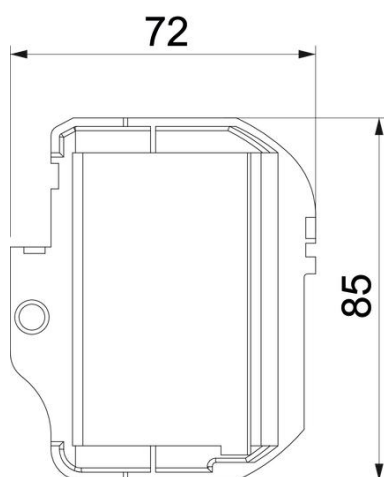

Technisch specificatieblad

Afdekplaat 1,5-voudig voor GESRM2

Artikelnummer: 7405427

Afdekplaat voor GESRM2 voor inbouw van 1,5 Module 45

PA Polyamide

Stamgegevens

Artikelnummer	7405427
Type	AP1.5 GESRM2
Omschrijving 1	Afdekplaat
Omschrijving 2	voor GESRM2
Fabrikant	OBO
Dimensie	72x85x14
Kleur	grafietzwart, RAL 9011
Materiaal	Polyamide
Kleinste verkoop-eenheid	1
Eenheid van hoeveelheid	Stuk
Gewicht	1,46 kg
Eenheid gewicht	kg/100 st.

Technisch specificatieblad

Afdekplaat 1,5-voudig voor GESRM2

Artikelnummer: 7405427

Afmetingen

Lengte	72 mm
Breedte	85 mm
Hoogte	14 mm

Technische gegevens

Toepassing	Inbouwdoos
Aantal inbouwbare apparaten	1,5
Type bevestiging	Klikbaar
Type apparatuur	Overige
Trektestingsmogelijkheid	ja