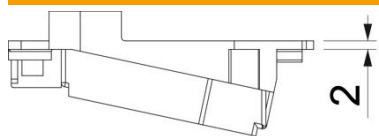

Technisch specificatieblad

Afdekplaat 1,5-voudig voor GESRM2

Artikelnummer: 7405427

Afdekplaat voor GESRM2 voor inbouw van 1,5 Module 45

PA Polyamide

Stamgegevens

Artikelnummer	7405427
Type	AP1.5 GESRM2
Omschrijving 1	Afdekplaat
Omschrijving 2	voor GESRM2
Fabrikant	OBO
Dimensie	72x85x14
Kleur	grafietzwart, RAL 9011
Materiaal	Polyamide
Kleinste verkoop-eenheid	1
Eenheid van hoeveelheid	Stuk
Gewicht	1,46 kg
Eenheid gewicht	kg/100 st.

Technisch specificatieblad

Afdekplaat 1,5-voudig voor GESRM2

Artikelnummer: 7405427

Afmetingen

Lengte	72 mm
Breedte	85 mm
Hoogte	14 mm

Technische gegevens

Toepassing	Inbouwdoos
Aantal inbouwbare apparaten	1,5
Type bevestiging	Klikbaar
Type apparatuur	Overige
Trektestingsmogelijkheid	ja