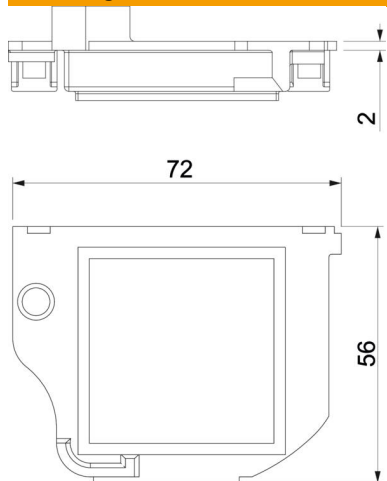

### Stamgegevens

Artikelnummer	7405426
Omschrijving 1	Afdekplaat
Omschrijving 2	voor GESRM2
Fabrikant	OBO
Dimensie	72x55x12
Kleur	grafietzwart, RAL 9011
Materiaal	Polyamide
Kleinste verkoop-eenheid	1
Eenheid van hoeveelheid	Stuk
Gewicht	0,95 kg
Eenheid gewicht	kg/100 st.

# Technisch specificatieblad

### Afmetingen

Lengte	72 mm
Breedte	55 mm
Hoogte	12 mm