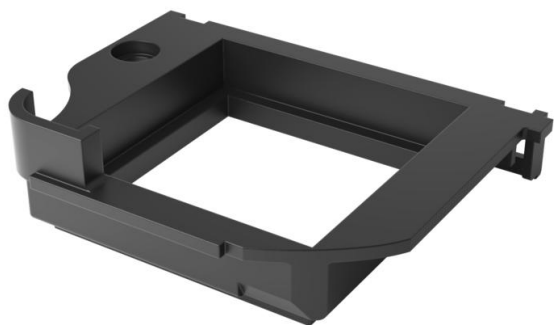

## Afdekplaat 1-voudig voor GESRM2

Artikelnummer: 7405426

Afdekplaat voor de inbouw van 1 Module 45

PA Polyamide

### Stamgegevens

Artikelnummer	7405426
Omschrijving 1	Afdekplaat
Omschrijving 2	voor GESRM2
Fabrikant	OBO
Dimensie	72x55x12
Kleur	grafietzwart, RAL 9011
Materiaal	Polyamide
Kleinste verkoop-eenheid	1
Eenheid van hoeveelheid	Stuk
Gewicht	0,95 kg
Eenheid gewicht	kg/100 st.

### Afmetingen

Lengte	72 mm
Breedte	55 mm
Hoogte	12 mm