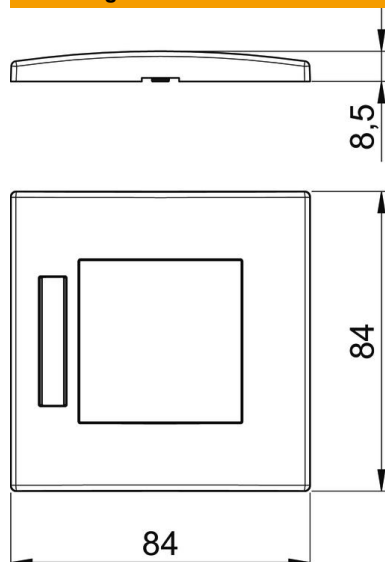

## Stamgegevens

Artikelnummer	6119334
Type	AR45-BF1 SWGR
Omschrijving 1	Afdekramen
Omschrijving 2	Module 45, 1-voudig
Fabrikant	OBO
Dimensie	84x84mm
Kleur	Zwartgrijs; RAL 7021
Materiaal	Polycarbonaat
Kleinste verkoop-eenheid	1
Eenheid van hoeveelheid	Stuk
Gewicht	1,5 kg
Eenheid gewicht	kg/100 st.

## Afmetingen

Breedte	84 mm
Hoogte	84 mm