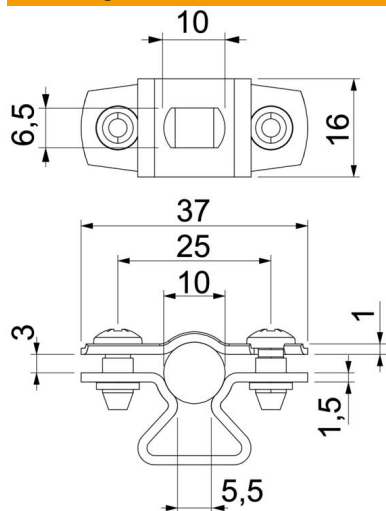

Technisch specificatieblad

Afstandsklem 733 ALU

Artikelnummer: 1362804

Afstandsklem voor montage van buizen en kabels aan wand, plafond en vloer. Met zelfborgend deksel. Bevestiging via sleufgat. Vanaf klemgrootte 20 geschikt voor montage met nagelapparaat of boutplaatsgereedschap.

Toegelaten voor het functiebehoud conform DIN 4102 deel 12, functiebehoudsklassen E 30 tot E90 (behalve ALU).

Alu Aluminium

Stamgegevens

Artikelnummer	1362804
Omschrijving 1	Afstandklem
Omschrijving 2	met sleufopening
Fabrikant	OBO
Dimensie	8-10mm
Materiaal	aluminium
Kleinste verkoop-eenheid	25
Eenheid van hoeveelheid	Stuk
Gewicht	0,917 kg
Eenheid gewicht	kg/100 st.

Technisch specificatieblad

Afstandsklem 733 ALU

Artikelnummer: 1362804

Afmetingen

Maat A	37 mm
Maat B	25 mm
Maat b	16 mm
Maat D	10 mm
Afmeting d max.	10 mm
Afmeting d min.	8 mm
Maat L	10 mm
Maat s	5,5 mm
Afmeting t1 (mm)	1
Afmeting t2 (mm)	1,5
Maat x	3 mm

Technische gegevens

Afstand tot de wand	ja
Aantal kabels/ buizen	1
Uitvoering	Gesloten
Type bevestiging voor diameter	Schroefgat 8 - 10
Halogeenvrij met kunststof mantel	ja nee
Materiaaldikte	1,5 mm
Spanbereik D max.	10 mm
Spanbereik D min.	8 mm
UV-bestendig	ja