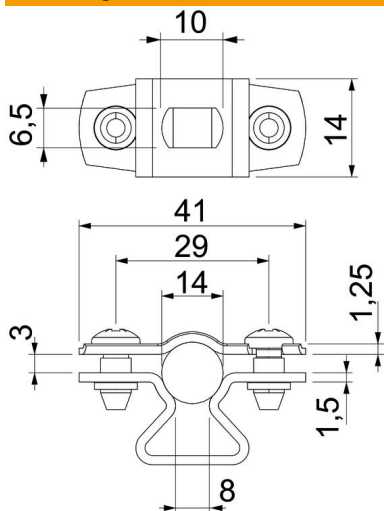

Technisch specificatieblad

Afstandsklem 733 ALU

Artikelnummer: 1362808

Afstandsklem voor montage van buizen en kabels aan wand, plafond en vloer. Met zelfborgend deksel. Bevestiging via sleufgat. Vanaf klemgrootte 20 geschikt voor montage met nagelapparaat of boutplaatsgereedschap.

Tøegelaten voor het functiebehoud conform DIN 4102 deel 12, functiebehoudsklassen E 30 tot E90 (behalve ALU).

Alu Aluminium

Stamgegevens

Artikelnummer	1362808
Omschrijving 1	Afstandklem
Omschrijving 2	met sleufopening
Fabrikant	OBO
Dimensie	12-14mm
Materiaal	aluminium
Kleinste verkoop-eenheid	25
Eenheid van hoeveelheid	Stuk
Gewicht	0,965 kg
Eenheid gewicht	kg/100 st.

Technisch specificatieblad

Afstandsklem 733 ALU

Artikelnummer: 1362808

Afmetingen

Maat A	41 mm
Maat B	29 mm
Maat b	14 mm
Maat D	14 mm
Afmeting d max.	14 mm
Afmeting d min.	12 mm
Maat L	10 mm
Maat s	8 mm
Afmeting t1 (mm)	1,25
Afmeting t2 (mm)	1,5
Maat x	3 mm

Technische gegevens

Afstand tot de wand	ja
Aantal kabels/ buizen	1
Uitvoering	Gesloten
Type bevestiging	Schroefgat
voor diameter	12 - 14
Halogeenvrij	ja
met kunststof mantel	nee
Materiaaldikte	1,5 mm
Spanbereik D max.	14 mm
Spanbereik D min.	12 mm
UV-bestendig	ja