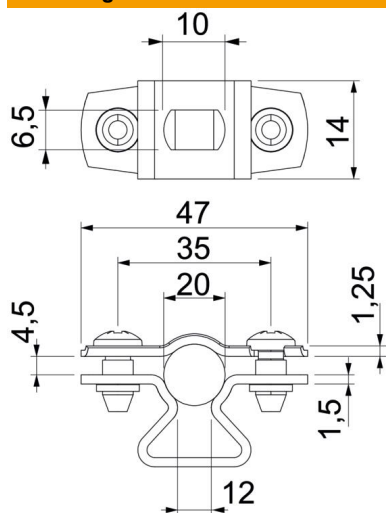

Technisch specificatieblad

Afstandsklem 733 ALU

Artikelnummer: 1362814

Afstandsklem voor montage van buizen en kabels aan wand, plafond en vloer. Met zelfborgend deksel. Bevestiging via sleufgat. Vanaf klemgrootte 20 geschikt voor montage met nagelapparaat of boutplaatsgereedschap.

Toegelaten voor het functionebehoud conform DIN 4102 deel 12, functionebehoudklassen E 30 tot E90 (behalve ALU).

Alu Aluminium

Stamgegevens

Artikelnummer	1362814
Type	ASL 733 20 ALU
Omschrijving 1	Afstandsklem
Omschrijving 2	met sleufopening
Fabrikant	OBO
Dimensie	17-20mm
Materiaal	aluminium
Kleinste verkoop-eenheid	25
Eenheid van hoeveelheid	Stuk
Gewicht	1,097 kg
Eenheid gewicht	kg/100 st.

Technisch specificatieblad

Afstandsklem 733 ALU

Artikelnummer: 1362814

Afmetingen

Maat A	47 mm
Maat B	35 mm
Maat b	14 mm
Maat D	20 mm
Afmeting d max.	20 mm
Afmeting d min.	17 mm
Maat L	10 mm
Maat s	12 mm
Afmeting t1 (mm)	1,25
Afmeting t2 (mm)	1,5
Maat x	4,5 mm

Technische gegevens

Afstand tot de wand	ja
Aantal kabels/ buizen	1
Uitvoering	Gesloten
Type bevestiging	Schroefgat
voor diameter	17 - 20
Halogeenvrij	ja
met kunststof mantel	nee
Materiaaldikte	1,5 mm
Spanbereik D max.	20 mm
Spanbereik D min.	17 mm
UV-bestendig	ja