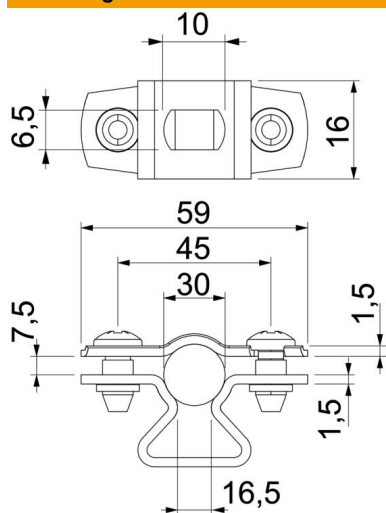

Technisch specificatieblad

Afstandsklem 733 ALU

Artikelnummer: 1362822

Afstandsklem voor montage van buizen en kabels aan wand, plafond en vloer. Met zelfborgend deksel. Bevestiging via sleufgat. Vanaf klemgrootte 20 geschikt voor montage met nagelapparaat of boutplaatsgereedschap.

Toegelaten voor het functiebehoud conform DIN 4102 deel 12, functiebehoudsklassen E 30 tot E90 (behalve ALU).

Alu Aluminium

Stamgegevens

Artikelnummer	1362822
Omschrijving 1	Afstandklem
Omschrijving 2	met sleufopening
Fabrikant	OBO
Dimensie	25-30mm
Materiaal	aluminium
Kleinste verkoop-eenheid	20
Eenheid van hoeveelheid	Stuk
Gewicht	1,592 kg
Eenheid gewicht	kg/100 st.

Technisch specificatieblad

Afstandsklem 733 ALU

Artikelnummer: 1362822

Afmetingen

Maat A	59 mm
Maat B	45 mm
Maat b	16 mm
Maat D	30 mm
Afmeting d max.	30 mm
Afmeting d min.	25 mm
Maat L	10 mm
Maat s	16,5 mm
Afmeting t1 (mm)	1,5
Afmeting t2 (mm)	1,5
Maat x	7,5 mm

Technische gegevens

Afstand tot de wand	ja
Aantal kabels/ buizen	1
Uitvoering	Gesloten
Type bevestiging	Schroefgat
voor diameter	25 - 30
Halogeenvrij	ja
met kunststof mantel	nee
Materiaaldikte	1,5 mm
Spanbereik D max.	30 mm
Spanbereik D min.	25 mm
UV-bestendig	ja