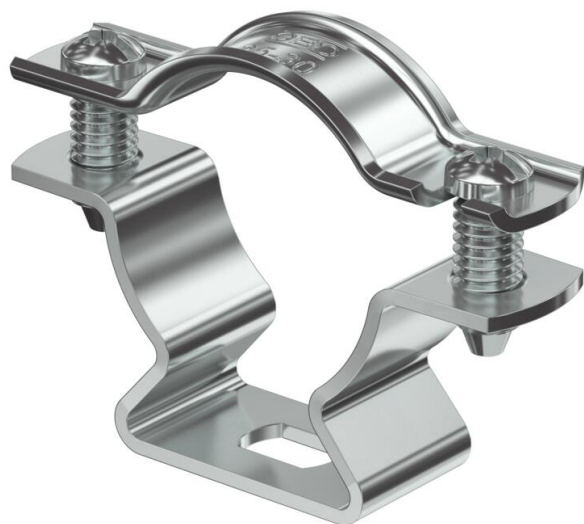

Technisch specificatieblad

Afstandsklem 733 ALU

Artikelnummer: 1362822

Afstandsklem voor montage van buizen en kabels aan wand, plafond en vloer. Met zelfborgend deksel. Bevestiging via sleufgat. Vanaf klemgrootte 20 geschikt voor montage met nagelapparaat of boutplaatsgereedschap.

Toegelaten voor het functiebehoud conform DIN 4102 deel 12, functiebehoudsklassen E 30 tot E90 (behalve ALU).

Alu Aluminium

Stamgegevens

Artikelnummer	1362822
Omschrijving 1	Afstandklem
Omschrijving 2	met sleufopening
Fabrikant	OBO
Dimensie	25-30mm
Materiaal	aluminium
Kleinste verkoop-eenheid	20
Eenheid van hoeveelheid	Stuk
Gewicht	1,592 kg
Eenheid gewicht	kg/100 st.

Technisch specificatieblad

Afstandsklem 733 ALU

Artikelnummer: 1362822

Afmetingen

Maat A	59 mm
Maat B	45 mm
Maat b	16 mm
Maat D	30 mm
Afmeting d max.	30 mm
Afmeting d min.	25 mm
Maat L	10 mm
Maat s	16,5 mm
Afmeting t1 (mm)	1,5
Afmeting t2 (mm)	1,5
Maat x	7,5 mm

Technische gegevens

Afstand tot de wand	ja
Aantal kabels/ buizen	1
Uitvoering	Gesloten
Type bevestiging	Schroefgat
voor diameter	25 - 30
Halogeenvrij	ja
met kunststof mantel	nee
Materiaaldikte	1,5 mm
Spanbereik D max.	30 mm
Spanbereik D min.	25 mm
UV-bestendig	ja