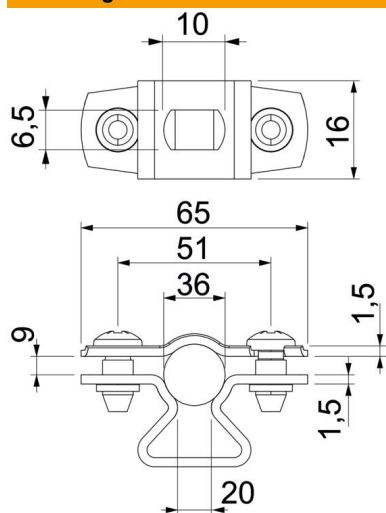

### Stamgegevens

Artikelnummer	1362826
Type	ASL 733 36 ALU
Omschrijving 1	Afstandsklem
Omschrijving 2	met sleufopening
Fabrikant	OBO
Dimensie	30-36mm
Materiaal	aluminium
Kleinste verkoop-eenheid	20
Eenheid van hoeveelheid	Stuk
Gewicht	1,802 kg
Eenheid gewicht	kg/100 st.

### Afmetingen

Maat A	65 mm
Maat B	51 mm
Maat b	16 mm
Maat D	36 mm
Afmeting d max.	36 mm
Afmeting d min.	30 mm
Maat L	10 mm
Maat s	20 mm
Afmeting t1 (mm)	1,5
Afmeting t2 (mm)	1,5
Maat x	9 mm

### Technische gegevens

Afstand tot de wand	ja
Aantal kabels/ buizen	1
Uitvoering	Gesloten
Type bevestiging	Schroefgat
voor diameter	30 - 36
Halogeenvrij	ja
met kunststof mantel	nee
Materiaaldikte	1,5 mm
Spanbereik D max.	36 mm
Spanbereik D min.	30 mm
UV-bestendig	ja