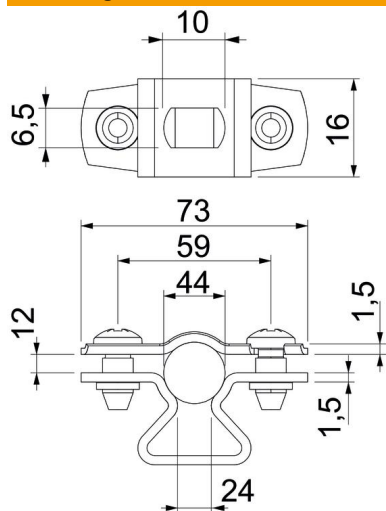

Technisch specificatieblad

Afstandsklem 733 ALU

Artikelnummer: 1362830

Afstandsklem voor montage van buizen en kabels aan wand, plafond en vloer. Met zelfborgend deksel. Bevestiging via sleufgat. Vanaf klemgrootte 20 geschikt voor montage met nagelapparaat of boutplaatsgereedschap.

Toegelaten voor het functiebehoud conform DIN 4102 deel 12, functiebehoudklassen E 30 tot E90 (behalve ALU).

Alu Aluminium

Stamgegevens

Artikelnummer	1362830
Type	ASL 733 44 ALU
Omschrijving 1	Afstandsklem
Omschrijving 2	met sleufopening
Fabrikant	OBO
Dimensie	36-44mm
Materiaal	aluminium
Kleinste verkoop-eenheid	20
Eenheid van hoeveelheid	Stuk
Gewicht	1,931 kg
Eenheid gewicht	kg/100 st.

Technisch specificatieblad

Afstandsklem 733 ALU

Artikelnummer: 1362830

Afmetingen

Maat A	73 mm
Maat B	59 mm
Maat b	16 mm
Maat D	44 mm
Afmeting d max.	44 mm
Afmeting d min.	36 mm
Maat L	10 mm
Maat s	24 mm
Afmeting t1 (mm)	1,5
Afmeting t2 (mm)	1,5
Maat x	12 mm

Technische gegevens

Afstand tot de wand	ja
Aantal kabels/ buizen	1
Uitvoering	Gesloten
Type bevestiging	Schroefgat
voor diameter	36 - 44
Halogeenvrij	ja
met kunststof mantel	nee
Materiaaldikte	1,5 mm
Spanbereik D max.	44 mm
Spanbereik D min.	36 mm
UV-bestendig	ja