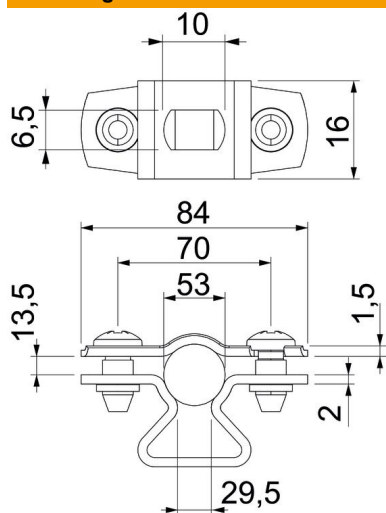

#### Stamgegevens

Artikelnummer	1362834
Type	ASL 733 53 ALU
Omschrijving 1	Afstandsklem
Omschrijving 2	met sleufopening
Fabrikant	OBO
Dimensie	44-53mm
Materiaal	aluminium
Kleinste verkoop-eenheid	20
Eenheid van hoeveelheid	Stuk
Gewicht	2,537 kg
Eenheid gewicht	kg/100 st.

# Technisch specificatieblad

### Afmetingen

Maat A	84 mm
Maat B	70 mm
Maat b	16 mm
Maat D	53 mm
Afmeting d max.	53 mm
Afmeting d min.	44 mm
Maat L	10 mm
Maat s	29,5 mm
Afmeting t1 (mm)	1,5
Afmeting t2 (mm)	2
Maat x	13,5 mm

### Technische gegevens

Afstand tot de wand	ja
Aantal kabels/ buizen	1
Uitvoering	Gesloten
Type bevestiging	Schroefgat
voor diameter	44 - 53
Halogeenvrij	ja
met kunststof mantel	nee
Materiaaldikte	1,5 mm
Spanbereik D max.	53 mm
Spanbereik D min.	44 mm
UV-bestendig	ja