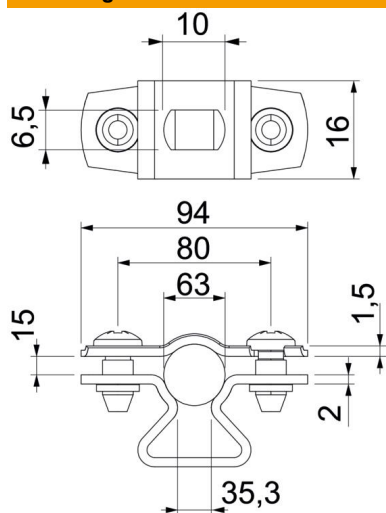

### Stamgegevens

Artikelnummer	1362838
Type	ASL 733 63 ALU
Omschrijving 1	Afstandsklem
Omschrijving 2	met sleufopening
Fabrikant	OBO
Dimensie	53-63mm
Materiaal	aluminium
Kleinste verkoop-eenheid	20
Eenheid van hoeveelheid	Stuk
Gewicht	2,742 kg
Eenheid gewicht	kg/100 st.

# Technisch specificatieblad

### Afmetingen

Maat A	94 mm
Maat B	80 mm
Maat b	16 mm
Maat D	63 mm
Afmeting d max.	63 mm
Afmeting d min.	53 mm
Maat L	10 mm
Maat s	35,3 mm
Afmeting t1 (mm)	1,5
Afmeting t2 (mm)	2
Maat x	15 mm

### Technische gegevens

Afstand tot de wand	ja
Aantal kabels/ buizen	1
Uitvoering	Gesloten
Type bevestiging	Schroefgat
voor diameter	53 - 63
Halogeenvrij	ja
met kunststof mantel	nee
Materiaaldikte	1,5 mm
Spanbereik D max.	63 mm
Spanbereik D min.	53 mm
UV-bestendig	ja