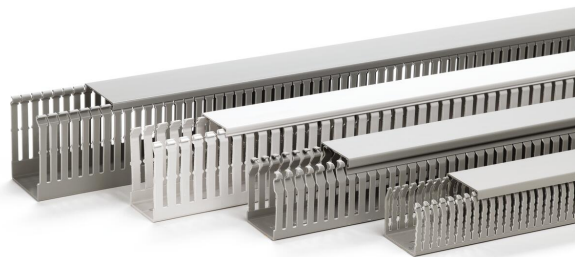

# Technisch specificatieblad

Bedradingskokers BE-DIN 100, kanaalbreedte 100

Artikelnummer: 6132396

Bedradingskoker voor de horizontale en verticale installatie in de schakelkast. Directe wandmontage met dubbelzijdige kleefband of via de geïntegreerde vloerperforatie. Moeilijk ontvlambaar en zelfdovend na verwijdering van een inwerkende vlam. De lamellen in het bodemdeel van het kanaal kunnen zonder gereedschap uitgebroken worden. Getest volgens NEN-EN-IEC 50085-2-3. Bodemdeel en deksel in de set.

**PVC** Polyvinylchloride

## Stamgegevens

Artikelnummer	6132396
Type	BEDIN 100100 sgr
Omschrijving 1	Bedradingskoker
Omschrijving 2	BE DIN Set 100x100 7030
Fabrikant	OBO
Kleur	steengrijs; RAL 7030
Materiaal	Polyvinylchloride
Kleinste verkoop-eenheid	2
Eenheid van hoeveelheid	Meter
Gewicht	110 kg
Eenheid gewicht	kg/100 m

## Afmetingen

Lengte	2.000 mm
Breedte	100 mm
Hoogte	100 mm