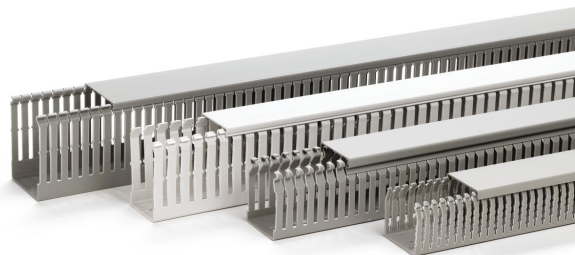

Technisch specificatieblad

Bedradingskokers BE-DIN 100, kanaalbreedte 62,5

Artikelnummer: 6132394

Bedradingskoker voor de horizontale en verticale installatie in de schakelkast. Directe wandmontage met dubbelzijdige kleefband of via de geïntegreerde vloerperforatie. Moeilijk ontvlambaar en zelfdovend na verwijdering van een inwerkende vlam. De lamellen in het bodemdeel van het kanaal kunnen zonder gereedschap uitgebroken worden. Getest volgens NEN-EN-IEC 50085-2-3. Bodemdeel en deksel in de set.

PVC Polyvinylchloride

Stamgegevens

Artikelnummer	6132394
Type	BEDIN 10062 sgr
Omschrijving 1	Bedradingskoker
Omschrijving 2	BE DIN Set 100x62,5 7030
Fabrikant	OBO
Kleur	steengrijs; RAL 7030
Materiaal	Polyvinylchloride
Kleinste verkoop-eenheid	2
Eenheid van hoeveelheid	Meter
Gewicht	80 kg
Eenheid gewicht	kg/100 m

Afmetingen

Lengte	2.000 mm
Breedte	63 mm
Hoogte	100 mm

Technisch specificatieblad

Bedradingskokers BE-DIN 100, kanaalbreedte 62,5

Artikelnummer: 6132394

Technische gegevens

Uitvoering van de zijwand	gesleufd
Type bevestiging	Bodemperforatie
Flexibel	nee
Halogeenvrij	nee
Kruipstroomvast	ja
Met bovenstuk	ja
Nuttige doorsnede	52,45 cm ²
Sleufafstand	10 mm
Sleufbreedte	5,5 mm
zelfblussend	ja