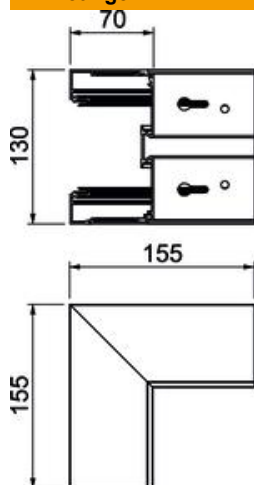

Stamgegevens

| | |
|--------------------------|-----------------------------|
| Artikelnummer | 6133272 |
| Type | BRA AE70130 EL |
| Omschrijving 1 | Buitenhoek |
| Omschrijving 2 | SIGNA STYLE 70x130 eloxiert |
| Fabrikant | OBO |
| Dimensie | 70x130x155 |
| Materiaal | aluminium |
| Oppervlak | geanodiseerd |
| Oppervlaktenorm | |
| Kleinste verkoop-eenheid | 1 |
| Eenheid van hoeveelheid | Stuk |
| Gewicht | 58,6 kg |
| Eenheid gewicht | kg/100 st. |

Technisch specificatieblad

Buitenhoek BRA AE 70130

Artikelnummer: 6133272

Afmetingen

| | |
|---------|--------|
| Lengte | 155 mm |
| Breedte | 130 mm |
| Hoogte | 70 mm |

Technische gegevens

| | |
|---------------------------|-----------|
| Aantal deksels | 1 |
| Uitvoering | Bodemdeel |
| Voor kanaalbreedte | 130 mm |
| Voor kanaalhoogte | 70 mm |
| Halogeenvrij | ja |
| Kabelklem | nee |
| Kanaalverbinder | nee |
| Montagetype van deksels | intern |
| Montagegat in bodem | ja |
| Dekselbreedte | 80 mm |
| Beschermingsgraad | IP 30 |
| Beschermfolie | ja |
| Beschermingsgraad IK-code | IK07 |
| Symmetrisch | nee |
| Temperatuurbereik max. | 60 °C |
| Temperatuurbereik min. | -5 °C |
| Hoekbereik min. | 90 mm |