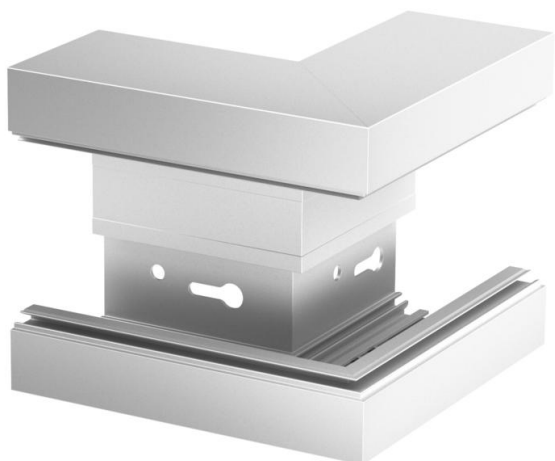

Technisch specificatieblad

Buitenhoek BRA AE 70130

Artikelnummer: 6133272

Buitenhoek als hulpstuk voor richtingsverandering voor het Signa Style installatiekanaal.
Schuin afgesneden.

Alu Aluminium

EL geanodiseerd

Stamgegevens

| | |
|--------------------------|-----------------------------|
| Artikelnummer | 6133272 |
| Type | BRA AE70130 EL |
| Omschrijving 1 | Buitenhoek |
| Omschrijving 2 | SIGNA STYLE 70x130 eloxiert |
| Fabrikant | OBO |
| Dimensie | 70x130x155 |
| Materiaal | aluminium |
| Oppervlak | geanodiseerd |
| Oppervlaktenorm | |
| Kleinste verkoop-eenheid | 1 |
| Eenheid van hoeveelheid | Stuk |
| Gewicht | 58,6 kg |
| Eenheid gewicht | kg/100 st. |

Technisch specificatieblad

Buitenhoek BRA AE 70130

Artikelnummer: 6133272

Afmetingen

| | |
|---------|--------|
| Lengte | 155 mm |
| Breedte | 130 mm |
| Hoogte | 70 mm |

Technische gegevens

| | |
|---------------------------|-----------|
| Aantal deksels | 1 |
| Uitvoering | Bodemdeel |
| Voor kanaalbreedte | 130 mm |
| Voor kanaalhoogte | 70 mm |
| Halogeenvrij | ja |
| Kabelklem | nee |
| Kanaalverbinder | nee |
| Montagetype van deksels | intern |
| Montagegat in bodem | ja |
| Dekselbreedte | 80 mm |
| Beschermingsgraad | IP 30 |
| Beschermfolie | ja |
| Beschermingsgraad IK-code | IK07 |
| Symmetrisch | nee |
| Temperatuurbereik max. | 60 °C |
| Temperatuurbereik min. | -5 °C |
| Hoekbereik min. | 90 mm |