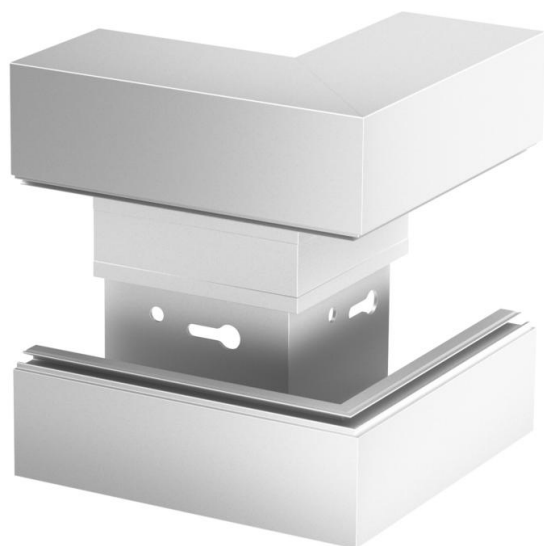

Technisch specificatieblad

Buitenhoek BRA AE 70170

Artikelnummer: 6133273

Buitenhoek als hulpstuk voor richtingsverandering voor het Signa Style installatiekanaal.
Schuin afgesneden.

Alu Aluminium

EL geanodiseerd

Stamgegevens

Artikelnummer	6133273
Type	BRA AE70170 EL
Omschrijving 1	Buitenhoek
Omschrijving 2	SIGNA STYLE 70x170 eloxiert
Fabrikant	OBO
Dimensie	70x170x155
Materiaal	aluminium
Oppervlak	geanodiseerd
Oppervlaktenorm	
Kleinste verkoop-eenheid	1
Eenheid van hoeveelheid	Stuk
Gewicht	67,1 kg
Eenheid gewicht	kg/100 st.

Afmetingen

Lengte	155 mm
Breedte	170 mm
Hoogte	70 mm

Technische gegevens

Aantal deksels	1
Uitvoering	Bodemdeel
Voor kanaalbreedte	170 mm
Voor kanaalhoogte	70 mm
Halogeenvrij	ja
Kabelklem	nee
Kanaalverbinder	nee
Montagetype van deksels	intern
Montagegat in bodem	ja
Dekselbreedte	80 mm
Beschermingsgraad	IP 30
Beschermfolie	ja
Beschermingsgraad IK-code	IK07
Symmetrisch	nee
Temperatuurbereik max.	60 °C
Temperatuurbereik min.	-5 °C
Hoekbereik min.	90 mm