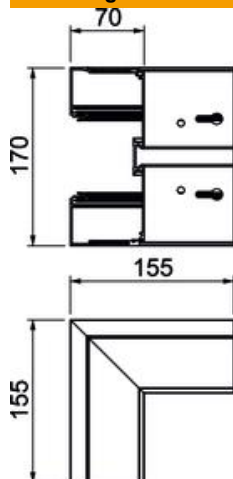

Technisch specificatieblad

Buitenhoek BRA AE 70170

Artikelnummer: 6133273

Buitenhoek als hulpstuk voor richtingsverandering voor het Signa Style installatiekanaal.
Schuin afgesneden.

Alu Aluminium

EL geanodiseerd

Stamgegevens

Artikelnummer	6133273
Type	BRA AE70170 EL
Omschrijving 1	Buitenhoek
Omschrijving 2	SIGNA STYLE 70x170 eloxiert
Fabrikant	OBO
Dimensie	70x170x155
Materiaal	aluminium
Oppervlak	geanodiseerd
Oppervlaktenorm	
Kleinste verkoop-eenheid	1
Eenheid van hoeveelheid	Stuk
Gewicht	67,1 kg
Eenheid gewicht	kg/100 st.

Afmetingen

Lengte	155 mm
Breedte	170 mm
Hoogte	70 mm

Technische gegevens

Aantal deksels	1
Uitvoering	Bodemdeel
Voor kanaalbreedte	170 mm
Voor kanaalhoogte	70 mm
Halogeenvrij	ja
Kabelklem	nee
Kanaalverbinder	nee
Montagetype van deksels	intern
Montagegat in bodem	ja
Dekselbreedte	80 mm
Beschermingsgraad	IP 30
Beschermfolie	ja
Beschermingsgraad IK-code	IK07
Symmetrisch	nee
Temperatuurbereik max.	60 °C
Temperatuurbereik min.	-5 °C
Hoekbereik min.	90 mm