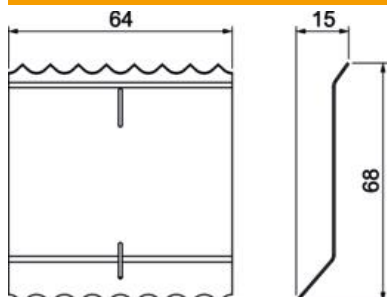

Technisch specificatieblad

Aardingskoppeling BRA ERD KUP

Artikelnummer: 6133408

Aardingskoppeling voor elektrische verbinding tussen bodemdeel en bodemdeel

St Staal

FS sendzimir verzinkt

Stamgegevens

Artikelnummer	6133408
Type	BRA ERD KUP
Omschrijving 1	Aardingskoppeling
Omschrijving 2	SIGNA STYLE
Fabrikant	OBO
Dimensie	64x68
Materiaal	Staal
Oppervlak	bandverzinkt
Oppervlaktenorm	DIN EN 10346
Kleinste verkoop-eenheid	10
Eenheid van hoeveelheid	Stuk
Gewicht	1,74 kg
Eenheid gewicht	kg/100 st.

Technisch specificatieblad

Aardingskoppeling BRA ERD KUP

Artikelnummer: 6133408

Afmetingen

Lengte	64 mm
Breedte	68 mm
Hoogte	15 mm

Technische gegevens

Beschermingsgraad	IP 30
Beschermingsgraad IK-code	IK07
Temperatuurbereik max.	60 °C
Temperatuurbereik min.	-5 °C
Uitvoering potentiaalvereffeningsrail wandgoot	Koppeling