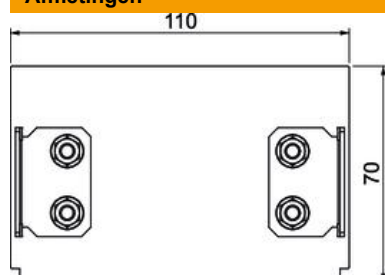

## Stamgegevens

Artikelnummer	6133291
Type	BRA ES70110 EL
Omschrijving 1	Eindstuk
Omschrijving 2	SIGNA STYLE 70x110 eloxiert
Fabrikant	OBO
Dimensie	70x110x37
Materiaal	aluminium
Oppervlak	geanodiseerd
Oppervlaktenorm	
Kleinste verkoop-eenheid	1
Eenheid van hoeveelheid	Stuk
Gewicht	9,3 kg
Eenheid gewicht	kg/100 st.

## Afmetingen

Lengte	37 mm
Breedte	110 mm
Hoogte	70 mm

## Technische gegevens

Uitvoering	Symmetrisch
Type bevestiging	Klikbaar
Voor kanaalbreedte	110 mm
Voor kanaalhoogte	70 mm
Geschikt voor	links/rechts
Halogeenvrij	ja
Snede-overlapping	nee
Beschermingsgraad	IP 30
Beschermfolie	ja
Beschermingsgraad IK-code	IK07
Temperatuurbereik max.	60 °C
Temperatuurbereik min.	-5 °C