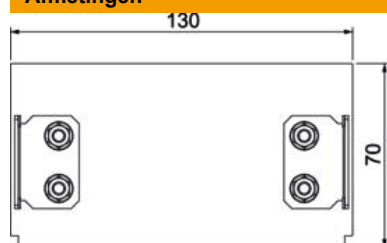

Eindstuk als hulpstuk voor het Signa Style installatiekanaal.
Voor een nette afsluiting van het kanaalsysteem. Om op de kanaaleinden te bevestigen.

Alu Aluminium

EL geanodiseerd

Stamgegevens

Artikelnummer	6133292
Type	BRA ES70130 EL
Omschrijving 1	Eindstuk
Omschrijving 2	SIGNA STYLE 70x130 eloxiert
Fabrikant	OBO
Dimensie	70x130x37
Materiaal	aluminium
Oppervlak	geanodiseerd
Oppervlaktenorm	
Kleinste verkoop-eenheid	1
Eenheid van hoeveelheid	Stuk
Gewicht	9,99 kg
Eenheid gewicht	kg/100 st.

Technisch specificatieblad

Eindstuk BRA ES 70130

Artikelnummer: 6133292

Afmetingen

Lengte	37 mm
Breedte	130 mm
Hoogte	70 mm

Technische gegevens

Uitvoering	Symmetrisch
Type bevestiging	Klikbaar
Voor kanaalbreedte	130 mm
Voor kanaalhoogte	70 mm
Geschikt voor	links/rechts
Halogeenvrij	ja
Snede-overlapping	nee
Beschermingsgraad	IP 30
Beschermfolie	ja
Beschermingsgraad IK-code	IK07
Temperatuurbereik max.	60 °C
Temperatuurbereik min.	-5 °C