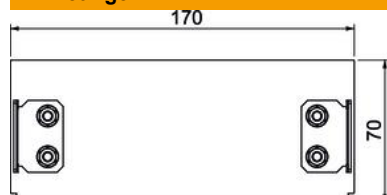

## Stamgegevens

Artikelnummer	6133293
Type	BRA ES70170 EL
Omschrijving 1	Eindstuk
Omschrijving 2	SIGNA STYLE 70x170 eloxiert
Fabrikant	OBO
Dimensie	70x170x37
Materiaal	aluminium
Oppervlak	geanodiseerd
Oppervlaktenorm	
Kleinste verkoop-eenheid	1
Eenheid van hoeveelheid	Stuk
Gewicht	11,5 kg
Eenheid gewicht	kg/100 st.

## Afmetingen

Lengte	37 mm
Breedte	170 mm
Hoogte	70 mm

## Technische gegevens

Uitvoering	Symmetrisch
Type bevestiging	Klikbaar
Voor kanaalbreedte	170 mm
Voor kanaalhoogte	70 mm
Geschikt voor	links/rechts
Halogeenvrij	ja
Snede-overlapping	nee
Beschermingsgraad	IP 30
Beschermfolie	ja
Beschermingsgraad IK-code	IK07
Temperatuurbereik max.	60 °C
Temperatuurbereik min.	-5 °C