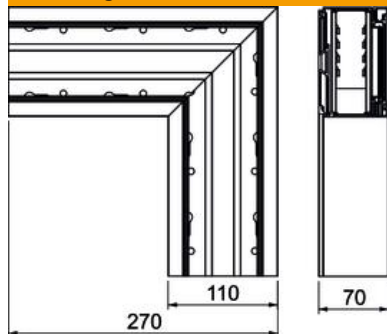

Technisch specificatieblad

Platte hoek BRA FW 70110 dalend

Artikelnummer: 6133286

Platte hoek dalend als hulpstuk voor richtingsverandering voor het Signa Style installatiekanaal.
Vast hulpstuk om op de wand te schroeven.

Alu Aluminium

EL geanodiseerd

Stamgegevens

Artikelnummer	6133286
Type	BRA FWF70110 EL
Omschrijving 1	Platte hoek
Omschrijving 2	SIGNA STYLE vallend 70x110 el
Fabrikant	OBO
Dimensie	70x110x270
Materiaal	aluminium
Oppervlak	geanodiseerd
Oppervlaktenorm	
Kleinste verkoop-eenheid	1
Eenheid van hoeveelheid	Stuk
Gewicht	88,5 kg
Eenheid gewicht	kg/100 st.

Technisch specificatieblad

Platte hoek BRA FW 70110 dalend

Artikelnummer: 6133286

Afmetingen

Lengte	270 mm
Breedte	110 mm
Hoogte	70 mm

Technische gegevens

Aantal deksels	1
Uitvoering	Bodemdeel
Voor kanaalbreedte	110 mm
Voor kanaalhoogte	70 mm
Halogeenvrij	ja
Kabelklem	nee
Kanaalverbinder	nee
Montagetype van deksels	intern
Montagegat in bodem	ja
Dekselbreedte	80 mm
Richtingsverandering	verticaal dalend
Beschermingsgraad	IP 30
Beschermfolie	ja
Beschermingsgraad IK-code	IK07
Symmetrisch	nee
Temperatuurbereik max.	60 °C
Temperatuurbereik min.	-5 °C
Hoekbereik min.	90 mm