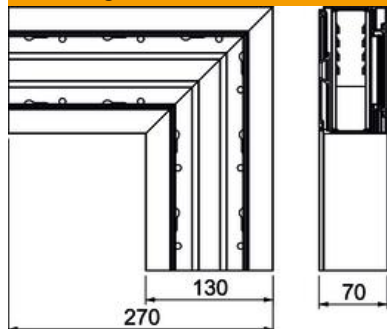

### Stamgegevens

Artikelnummer	6133287
Type	BRA FWF70130 EL
Omschrijving 1	Platte hoek
Omschrijving 2	SIGNA STYLE vallend 70x130 el
Fabrikant	OBO
Dimensie	70x130x270
Materiaal	aluminium
Oppervlak	geanodiseerd
Oppervlaktenorm	
Kleinste verkoop-eenheid	1
Eenheid van hoeveelheid	Stuk
Gewicht	94,6 kg
Eenheid gewicht	kg/100 st.

## Afmetingen

Lengte	270 mm
Breedte	130 mm
Hoogte	70 mm