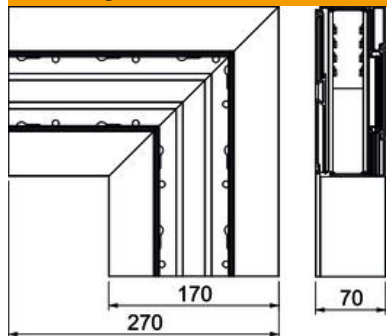

Technisch specificatieblad

Platte hoek BRA FW 70170 dalend

Artikelnummer: 6133288

Platte hoek dalend als hulpstuk voor richtingsverandering voor het Signa Style installatiekanaal.
Vast hulpstuk om op de wand te schroeven.

Alu Aluminium

EL geanodiseerd

Stamgegevens

Artikelnummer	6133288
Type	BRA FWF70170 EL
Omschrijving 1	Platte hoek
Omschrijving 2	SIGNA STYLE vallend 70x170 el
Fabrikant	OBO
Dimensie	70x170x270
Materiaal	aluminium
Oppervlak	geanodiseerd
Oppervlaktenorm	
Kleinste verkoop-eenheid	1
Eenheid van hoeveelheid	Stuk
Gewicht	99,4 kg
Eenheid gewicht	kg/100 st.

Technisch specificatieblad

Platte hoek BRA FW 70170 dalend

Artikelnummer: 6133288

Afmetingen

Lengte	270 mm
Breedte	170 mm
Hoogte	70 mm

Technische gegevens

Aantal deksels	1
Uitvoering	Bodemdeel
Voor kanaalbreedte	170 mm
Voor kanaalhoogte	70 mm
Halogeenvrij	ja
Kabelklem	nee
Kanaalverbinder	nee
Montagetype van deksels	intern
Montagegat in bodem	ja
Dekselbreedte	80 mm
Richtingsverandering	verticaal dalend
Beschermingsgraad	IP 30
Beschermfolie	ja
Beschermingsgraad IK-code	IK07
Symmetrisch	nee
Temperatuurbereik max.	60 °C
Temperatuurbereik min.	-5 °C
Hoekbereik min.	90 mm