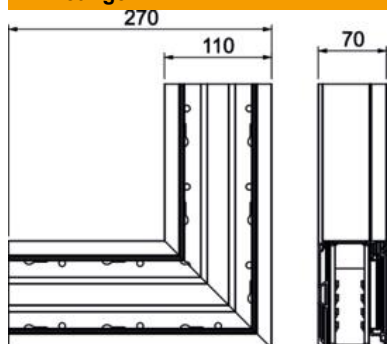

Technisch specificatieblad

Platte hoek BRA FW 70110 stijgend

Artikelnummer: 6133281

Platte hoek stijgend als hulpstuk voor richtingsverandering voor het Signa Style installatiekanaal.
Vast hulpstuk om op de wand te schroeven.

Alu Aluminium

EL geanodiseerd

Stamgegevens

Artikelnummer	6133281
Type	BRA FWS70110 EL
Omschrijving 1	Platte hoek
Omschrijving 2	SIGNA STYLE stijgend 70x110 el
Fabrikant	OBO
Dimensie	70x110x270
Materiaal	aluminium
Oppervlak	geanodiseerd
Oppervlaktenorm	
Kleinste verkoop-eenheid	1
Eenheid van hoeveelheid	Stuk
Gewicht	88,9 kg
Eenheid gewicht	kg/100 st.

Technisch specificatieblad

Platte hoek BRA FW 70110 stijgend

Artikelnummer: 6133281

Afmetingen

Lengte	270 mm
Breedte	110 mm
Hoogte	70 mm

Technische gegevens

Aantal deksels	1
Uitvoering	Bodemdeel
Voor kanaalbreedte	110 mm
Voor kanaalhoogte	70 mm
Halogeenvrij	ja
Kabelklem	nee
Kanaalverbinder	nee
Montagetype van deksels	intern
Montagegat in bodem	ja
Dekselbreedte	80 mm
Richtingsverandering	verticaal stijgend
Beschermingsgraad	IP 30
Beschermfolie	ja
Beschermingsgraad IK-code	IK07
Symmetrisch	nee
Temperatuurbereik max.	60 °C
Temperatuurbereik min.	-5 °C
Hoekbereik min.	90 mm