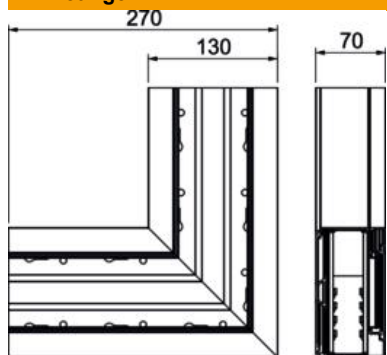

Technisch specificatieblad

Platte hoek BRA FW 70130 stijgend

Artikelnummer: 6133282

Platte hoek stijgend als hulpstuk voor richtingsverandering voor het Signa Style installatiekanaal.
Vast hulpstuk om op de wand te schroeven.

Alu Aluminium

EL geanodiseerd

Stamgegevens

Artikelnummer	6133282
Omschrijving 1	Platte hoek
Omschrijving 2	SIGNA STYLE stijgen 70x130 el
Fabrikant	OBO
Dimensie	70x130x270
Materiaal	aluminium
Oppervlak	geanodiseerd
Oppervlakenorm	
Kleinste verkoop-eenheid	1
Eenheid van hoeveelheid	Stuk
Gewicht	95,2 kg
Eenheid gewicht	kg/100 st.

Technisch specificatieblad

Platte hoek BRA FW 70130 stijgend

Artikelnummer: 6133282

Afmetingen

Lengte	270 mm
Breedte	130 mm
Hoogte	70 mm

Technische gegevens

Aantal deksels	1
Uitvoering	Bodemdeel
Voor kanaalbreedte	130 mm
Voor kanaalhoogte	70 mm
Halogenvrij	ja
Kabelklem	nee
Kanaalverbinder	nee
Montagetype van deksels	intern
Montagegat in bodem	ja
Dekselbreedte	80 mm
Richtingsverandering	verticaal stijgend
Beschermingsgraad	IP 30
Beschermfolie	ja
Beschermingsgraad IK-code	IK07
Symmetrisch	nee
Temperatuurbereik max.	60 °C
Temperatuurbereik min.	-5 °C
Hoekbereik min.	90 mm