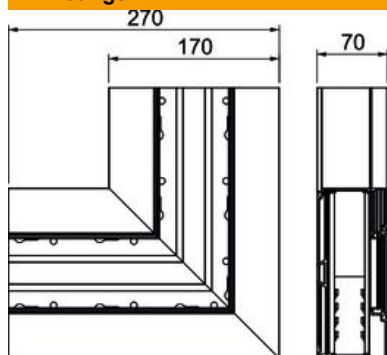

### Stamgegevens

Artikelnummer	6133283
Type	BRA FWS70170 EL
Omschrijving 1	Platte hoek
Omschrijving 2	SIGNA STYLE stijgend 70x170 el
Fabrikant	OBO
Dimensie	70x170x270
Materiaal	aluminium
Oppervlak	geanodiseerd
Oppervlaktenorm	
Kleinste verkoop-eenheid	1
Eenheid van hoeveelheid	Stuk
Gewicht	100,8 kg
Eenheid gewicht	kg/100 st.

### Afmetingen

Lengte	270 mm
Breedte	170 mm
Hoogte	70 mm