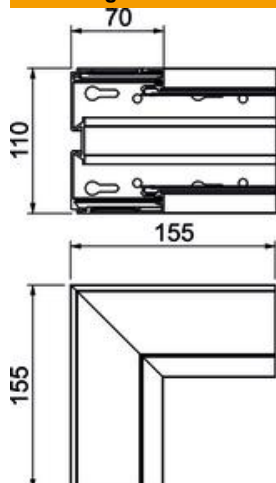

Technisch specificatieblad

Binnenhoek BRA IE 70110

Artikelnummer: 6133276

Binnenhoek als hulpstuk voor het veranderen van de richting van het Signa Style installatiekanaal.
Schuin afgesneden.

Alu Aluminium

EL geanodiseerd

Stamgegevens

Artikelnummer	6133276
Type	BRA IE70110 EL
Omschrijving 1	Binnenhoek
Omschrijving 2	SIGNA STYLE 70x110 eloxiert
Fabrikant	OBO
Dimensie	70x110x155
Materiaal	aluminium
Oppervlak	geanodiseerd
Oppervlaktenorm	
Kleinste verkoop-eenheid	1
Eenheid van hoeveelheid	Stuk
Gewicht	56,8 kg
Eenheid gewicht	kg/100 st.

Afmetingen

Lengte	155 mm
Breedte	110 mm
Hoogte	70 mm

Technische gegevens

Aantal deksels	1
Uitvoering	Bodemdeel
Vorm	Asymmetrisch
Halogeenvrij	ja
Kabelklem	nee
Kanaalverbinder	nee
Montagetype van deksels	intern
Montagegat in bodem	ja
Dekselbreedte	80 mm
Beschermingsgraad	IP 30
Beschermfolie	ja
Beschermingsgraad IK-code	IK07
Temperatuurbereik max.	60 °C
Temperatuurbereik min.	-5 °C
Hoekbereik min.	90 mm