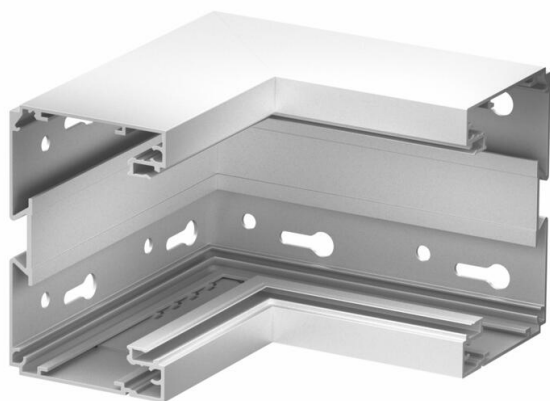

Technisch specificatieblad

Binnenhoek BRA IE 70110

Artikelnummer: 6133276

Binnenhoek als hulpstuk voor het veranderen van de richting van het Signa Style installatiekanaal.
Schuin afgesneden.

Alu Aluminium

EL geanodiseerd

Stamgegevens

Artikelnummer	6133276
Type	BRA IE70110 EL
Omschrijving 1	Binnenhoek
Omschrijving 2	SIGNA STYLE 70x110 eloxiert
Fabrikant	OBO
Dimensie	70x110x155
Materiaal	aluminium
Oppervlak	geanodiseerd
Oppervlaktenorm	
Kleinste verkoop-eenheid	1
Eenheid van hoeveelheid	Stuk
Gewicht	56,8 kg
Eenheid gewicht	kg/100 st.

Afmetingen

Lengte	155 mm
Breedte	110 mm
Hoogte	70 mm

Technische gegevens

Aantal deksels	1
Uitvoering	Bodemdeel
Vorm	Asymmetrisch
Halogeenvrij	ja
Kabelklem	nee
Kanaalverbinder	nee
Montagetype van deksels	intern
Montagegat in bodem	ja
Dekselbreedte	80 mm
Beschermingsgraad	IP 30
Beschermfolie	ja
Beschermingsgraad IK-code	IK07
Temperatuurbereik max.	60 °C
Temperatuurbereik min.	-5 °C
Hoekbereik min.	90 mm