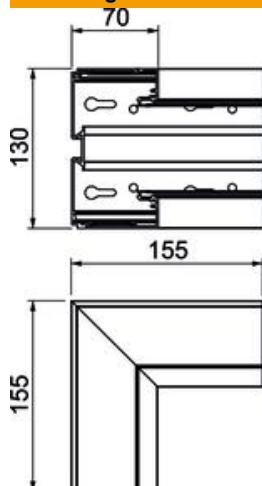

Binnenhoek als hulpstuk voor het veranderen van de richting van het Signa Style installatiekanaal.
Schuin afgesneden.

Alu Aluminium

EL geanodiseerd

Stamgegevens

Artikelnummer	6133277
Type	BRA IE70130 EL
Omschrijving 1	Binnenhoek
Omschrijving 2	SIGNA STYLE 70x130 eloxiert
Fabrikant	OBO
Dimensie	70x130x155
Materiaal	aluminium
Oppervlak	geanodiseerd
Oppervlaktenorm	
Kleinste verkoop-eenheid	1
Eenheid van hoeveelheid	Stuk
Gewicht	62,7 kg
Eenheid gewicht	kg/100 st.

Afmetingen

Lengte	155 mm
Breedte	130 mm
Hoogte	70 mm

Technische gegevens

Aantal deksels	1
Uitvoering	Bodemdeel
Vorm	Asymmetrisch
Halogeenvrij	ja
Kabelklem	nee
Kanaalverbinder	nee
Montagetype van deksels	intern
Montagegat in bodem	ja
Dekselbreedte	80 mm
Beschermingsgraad	IP 30
Beschermfolie	ja
Beschermingsgraad IK-code	IK07
Temperatuurbereik max.	60 °C
Temperatuurbereik min.	-5 °C
Hoekbereik min.	90 mm