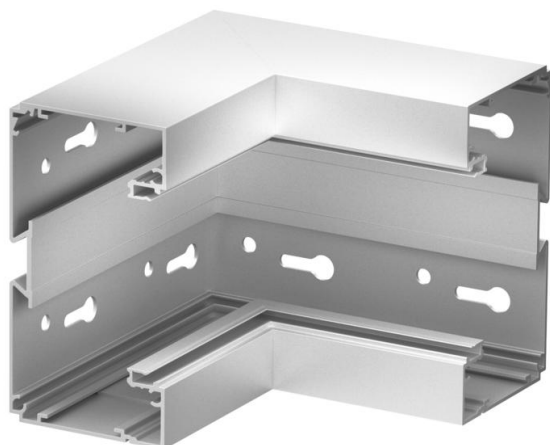

Binnenhoek als hulpstuk voor het veranderen van de richting van het Signa Style installatiekanaal.
Schuin afgesneden.

Alu Aluminium

EL geanodiseerd

Stamgegevens

Artikelnummer	6133277
Type	BRA IE70130 EL
Omschrijving 1	Binnenhoek
Omschrijving 2	SIGNA STYLE 70x130 eloxiert
Fabrikant	OBO
Dimensie	70x130x155
Materiaal	aluminium
Oppervlak	geanodiseerd
Oppervlaktenorm	
Kleinste verkoop-eenheid	1
Eenheid van hoeveelheid	Stuk
Gewicht	62,7 kg
Eenheid gewicht	kg/100 st.

Afmetingen

Lengte	155 mm
Breedte	130 mm
Hoogte	70 mm

Technische gegevens

Aantal deksels	1
Uitvoering	Bodemdeel
Vorm	Asymmetrisch
Halogeenvrij	ja
Kabelklem	nee
Kanaalverbinder	nee
Montagetype van deksels	intern
Montagegat in bodem	ja
Dekselbreedte	80 mm
Beschermingsgraad	IP 30
Beschermfolie	ja
Beschermingsgraad IK-code	IK07
Temperatuurbereik max.	60 °C
Temperatuurbereik min.	-5 °C
Hoekbereik min.	90 mm